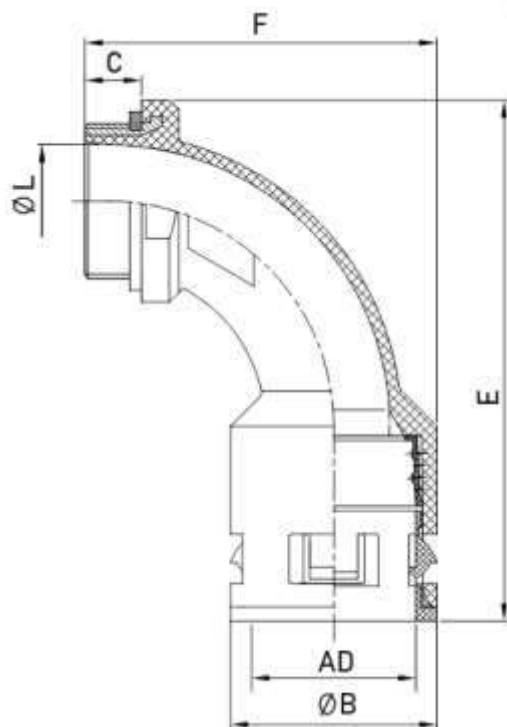

г. Санкт-Петербург
8 (812) 332-5205
<https://gk-tmc.ru>
zakaz@gk-tmc.ru

Тип		Размер резьбы	Диаметр гофротрубы	Длина резьбы	Внутренний диаметр	Внешний диаметр	Длина коннектора	Упаковка
цвет серый (RAL 7037)	цвет черный (RAL 9005)		AD, мм	C, мм	L, мм	B, мм	D, мм	шт
WQBM-M12G/AD10.0	WQBM-M12B/AD10.0	M12X1.5	10,00	12	7	17	62	25
WQBM-M16G/AD13.0	WQBM-M16B/AD13.0	M16X1.5	13,00	12	9,5	20	66,5	25
WQBM-M16G/AD15.8	WQBM-M16B/AD15.8	M16X1.5	15,80	12	9,5	23	68	25
WQBM-M18G/AD15.8	WQBM-M18B/AD15.8	M18X1.5	15,80	12	9,5	23	68	25
WQBM-M20G/AD18.5	WQBM-M20B/AD18.5	M20X1.5	18,50	13	12,5	26	74,5	25
WQBM-M20G/AD21.2	WQBM-M20B/AD21.2	M20X1.5	21,20	10	13	29,5	73	25
WQBM-M20G-7/AD21.2	WQBM-M20B-7/AD21.2	M20X1.5	21,20	7	13	29,5	73	25
WQBM-M22G/AD21.2	WQBM-M22B/AD21.2	M22X1.5	21,20	10	13	29,5	73	25
WQBM-M24G/AD21.2	WQBM-M24B/AD21.2	M24X1.5	21,20	12	16	29,5	77	25
WQBM-M25G/AD21.2	WQBM-M25B/AD21.2	M25X1.5	21,20	12	16	29,5	77	25
WQBM-M25G/AD28.5	WQBM-M25B/AD28.5	M25X1.5	28,50	12	17	37	93	20
WQBM-M27G/AD28.5	WQBM-M27B/AD28.5	M27X2.0	28,50	12	17	37	93	20
WQBM-M32G/AD34.5	WQBM-M32B/AD34.5	M32X1.5	34,50	12	24	44	111	10
WQBM-M33G/AD34.5	WQBM-M33B/AD34.5	M33X2.0	34,50	12	24	44	111	10
WQBM-M40G/AD42.5	WQBM-M40B/AD42.5	M40X1.5	42,50	17	31,5	52	116,5	5
WQBM-M42G/AD42.5	WQBM-M42B/AD42.5	M42X2.0	42,50	17	31,5	52	116,5	5
WQBM-M48G/AD42.5	WQBM-M48B/AD42.5	M48X2.0	42,50	17	37,5	52	115,5	5
WQBM-M50G/AD42.5	WQBM-M50B/AD42.5	M50X1.5	42,50	17	37,5	52	115,5	5
WQBM-M50G/AD54.5	WQBM-M50B/AD54.5	M50X1.5	54,50	17	37,5	64	127	4
WQBM-M56G/AD54.5	WQBM-M56B/AD54.5	M56X2.0	54,50	17	46,5	64	132	4
WQBM-M60G/AD54.5	WQBM-M60B/AD54.5	M60X2.0	54,50	17	46,5	64	132	4
WQBM-M63G/AD54.5	WQBM-M63B/AD54.5	M63X1.5	54,50	17	46,5	64	132	4
WQBM-M64G/AD54.5	WQBM-M64B/AD54.5	M64X2.0	54,50	17	46,5	64	132	4