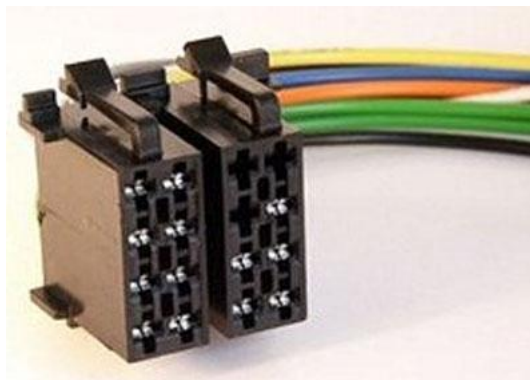

Разъем гнездо EURO ISO-16

Описание:

Разъем гнездо EURO ISO-16

Применяется для подключения акустики, питания и управляющих проводов к автомагнитоле.

Внимание: описание товара носит информационный характер и может отличаться от описания, представленного в технической документации производителя. Убедительно просим Вас при покупке проверять наличие желаемых функций и характеристик.