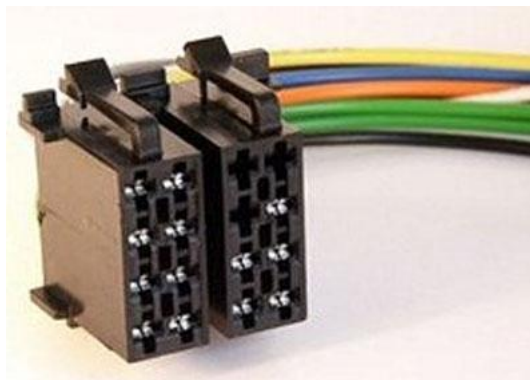

Разъем штекер EURO ISO-16

Описание:

Разъем штекер EURO ISO-16

Применяется для подключения акустики, питания и управляющих проводов к автомагнитоле.

Внимание: описание товара носит информационный характер и может отличаться от описания, представленного в технической документации производителя. Убедительно просим Вас при покупке проверять наличие желаемых функций и характеристик.