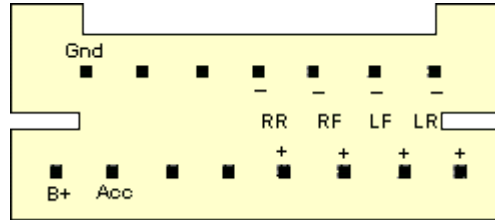

Разъем SONY XR-4400

Описание:

Разъем для SONY XR-4400

Применяется для подключения акустики, питания и управляющих проводов к автомагнитоле: SONY XR 4401, XR 4402, XR 4403, XR 4800, XR 5500, XR 5501, XR 7030, XR 7031, XR 7032, XR 7040, XR 7041, XR 7042, XR 7043, XR U100, XR 4800, XR U300, XR U400, XR U500, XR U600, XR U700RDS, CDX 5260, CDX 5262, CDX 5460/5460RDS.