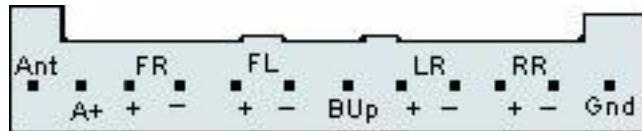

## Разъем Pioneer KEH-1300-ISO

### Описание:

Разъем для Pioneer KEH-1300-ISO

Применяется для подключения акустики, питания и управляющих проводов к автомагнитоле: PIONEER KEH 1100, KEH 1150, KEH 1200, KEH 1300, KEH 1300 K, KEH 1300 SDK, KEH 1311, KEH 1400, KEH 1450, KEH 1500, KEH 1530, KEH 1700, KEH 1730, KEH 1800, KEH 1830 R, KEH 2100, KEH 2300, KEH 2400, KEH 2520, KEH 2700, KEH 2710, KEH 2720, KEH 2730 R, KEH 3520, KEH 3700, KEH 3710, KEH 3720, KEH 3730, KEH 5700, KEH 5730 R, KEH-P 3300, KEH-P 3400, KEH-P 3600, KEH-P 3630 R, KEH-P 4300, KEH-P 4400, KEH-P 4500, KEH-P 4530, KEH-P 4600, KEH-P 4700, KEH-P 4730, KEH-P 5700 R.