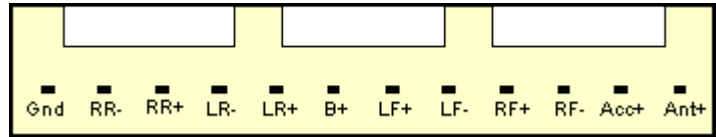

Разъем Pioneer KEH-2500

Описание:

Разъем для Pioneer KEH-2500

Применяется для подключения акустики, питания и управляющих проводов к автомагнитоле: PIONEER KEH 2500, KEH 3500, KEH M 4000RDS, KEH M 4500, KEH M 550, KEH M 5200, KEH M 5250, KEH M 5300, KEH M 5301, KEH M 5400, KEH M 6300, KEH M 6500, KEH M 7200, KEH M 7250, KEH M 7300, KEH M 7400RDS.