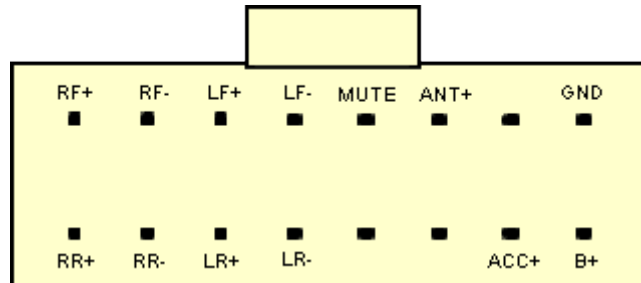

## Разъем Pioneer DEH-2000RDS

### Описание:

Разъем для автомагнитолы PIONEER DEH-690/690 SDK (ZRS-15)

Применяется для подключения акустики, питания и управляющих проводов к автомагнитоле: PIONEER DEH P 2000 RDS; DEH P 2020 RDS ; DEH P 2030 RDS ; DEH P 2100 RDS ; DEH P 2120 RDS ; DEH P 2130 RDS ; DEH P 3000 RDS ; DEH P 3020 RDS ; DEH P 3030 RDS ; DEH P 3100 RDS B ; DEH P 3120 RDS ; DEH P 3130 RDS ; DEH P 4000 RDS ; DEH P 4020 RDS ; DEH P 4030 RDS ; DEH P 4100 RDS B ; DEH P 4120 RDS ; DEH P 4130 RDS ; DEH P 5120 RDS ; DEH P 5130 RDS