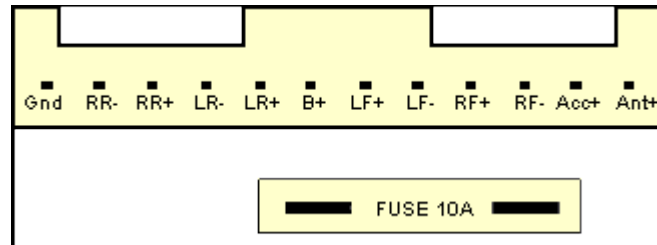

Разъем Pioneer KEH-1900

Описание:

Разъем для автомагнитолы PIONEER KEH-1900

Применяется для подключения акустики, питания и управляющих проводов к автомагнитоле: PIONEER KEH-1100; KEH-1400; KEH-1500; KEH-1550; KEH-1700; KEH-1750; KEH-1800; KEH-1900; KEH-3400; KEH-4500; KEH-P2800; KEH-P3600; KEH-P3650; KEH-P3700; KEH-P404; KEH-P4010; KEH-P414; KEH-P424; KEH-P4400; KEH-P4600; KEH-P4700; KEH-P4750; KEH-P4800; KEH-P490; KEH-P4900; KEH-P515; KEH-P525; KEH-P5600; KEH-P5700; KEH-P5750; KEH-P580; KEH-P5800