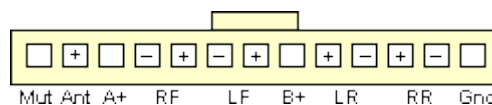

Разъем Pioneer KEH-2900RDS

Описание:

Разъем для Pioneer KEH-2900RDS

Применяется для подключения акустики, питания и управляющих проводов к автомагнитоле: PIONEER KEH 2900 RDS, KEH 3800 RDS, KEH P 15 RDS, KEH P 25 RDS, KEH P 4100, KEH P 4110, KEH P 4200, KEH P 5100, KEH P 5200 RDS, KEH P 6100, KEH P 6200, KEH P 7100, KEH P 7200.