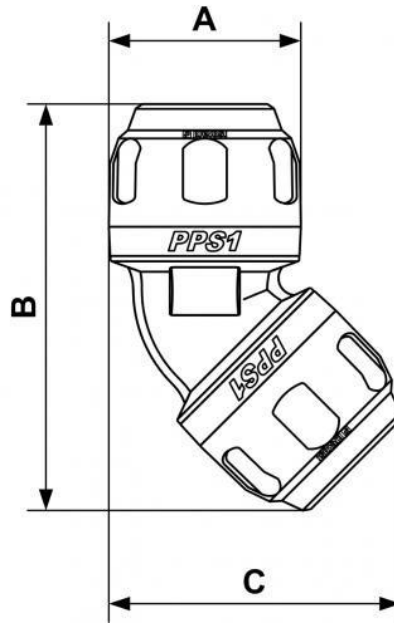

## PPS1 4C - 45° aluminium equal female elbow fitting

| Description         |                  |
|---------------------|------------------|
| Reference           | For pipe OD (mm) |
| <b>PPS1 4C16</b>    | (1) 16           |
| <b>PPS1 4C20</b>    | (1) 20           |
| <b>PPS1 4C25</b>    | (1) 25           |
| <b>PPS1 4C32</b>    | (1) 32           |
| <b>PPS1 4C40</b>    | (1) 40           |
| <b>PPS1 4CCC50</b>  | (2) 50           |
| <b>PPS1 4CCC63</b>  | (2) 63           |
| <b>PPS1 4CCC80</b>  | (2) 80           |
| <b>PPS1 4CCC100</b> | (2) 100          |

**Dimensions**

| Reference          | A mm | B mm | C mm |
|--------------------|------|------|------|
| <b>PPS1 4C16</b>   | 32   | 70   | 50   |
| <b>PPS1 4C20</b>   | 38   | 83   | 59   |
| <b>PPS1 4C25</b>   | 46   | 98   | 70   |
| <b>PPS1 4C32</b>   | 57   | 117  | 85   |
| <b>PPS1 4C40</b>   | 68   | 140  | 102  |
| <b>PPS1 4CCC50</b> |      |      |      |
| <b>PPS1 4CCC63</b> |      |      |      |
| <b>PPS1 4CCC80</b> |      |      |      |