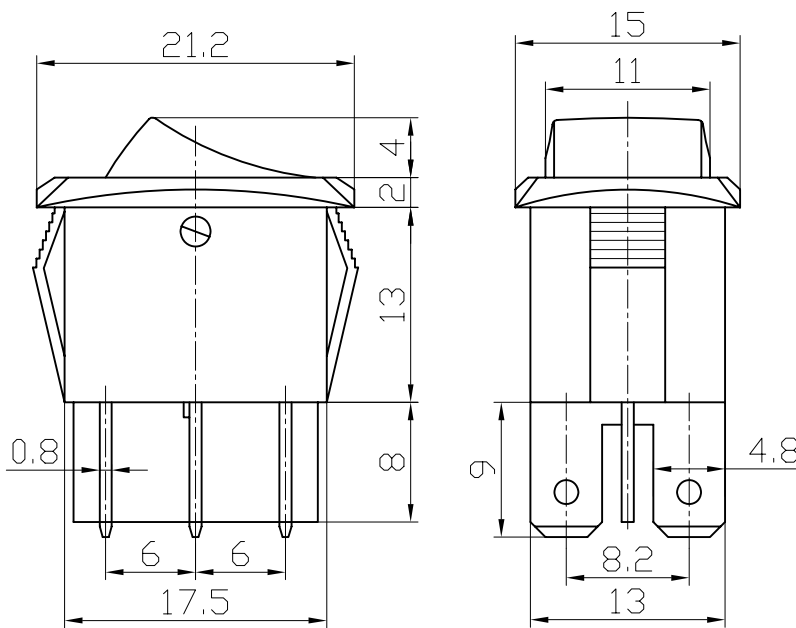

小型波动开关

Miniature Rocker Switch

型号(TYPE): MRS-202-3

技术特性 (Specification)

- 规格 (Rating): 6A 125VAC; 3A 250VAC
- 接触电阻 (Contact R): $35\text{m}\Omega$ max
- 绝缘电阻 (Insulation R): 500V DC $100\text{M}\Omega$ min
- 耐电压 (Dielectric Strength): 1 Minute 1500V AC
- 操作温度 (Operating Temperature): $-25^{\circ}\text{C} \sim +85^{\circ}\text{C}$
- 电气寿命 (Electrical Life): 10,000 Cycles

外型图 (Outline Drawing)

安装尺寸 (Mounting)

电路图 (Circuitry)

ON-ON