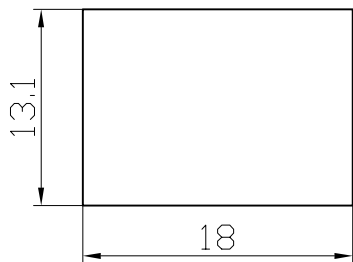

小型波动开关

Miniature Rocker Switch

型号(TYPE): MRS-202-3

技术特性 (Specification)

- 规格 (Rating): 6A 125VAC; 3A 250VAC
- 接触电阻 (Contact R): $35\text{m}\Omega$ max
- 绝缘电阻 (Insulation R): 500V DC $100\text{M}\Omega$ min
- 耐电压 (Dielectric Strength): 1 Minute 1500V AC
- 操作温度 (Operating Temperature): $-25^{\circ}\text{C} \sim +85^{\circ}\text{C}$
- 电气寿命 (Electrical Life): 10,000 Cycles

外型图 (Outline Drawing)

安装尺寸 (Mounting)

电路图 (Circuitry)

ON-ON