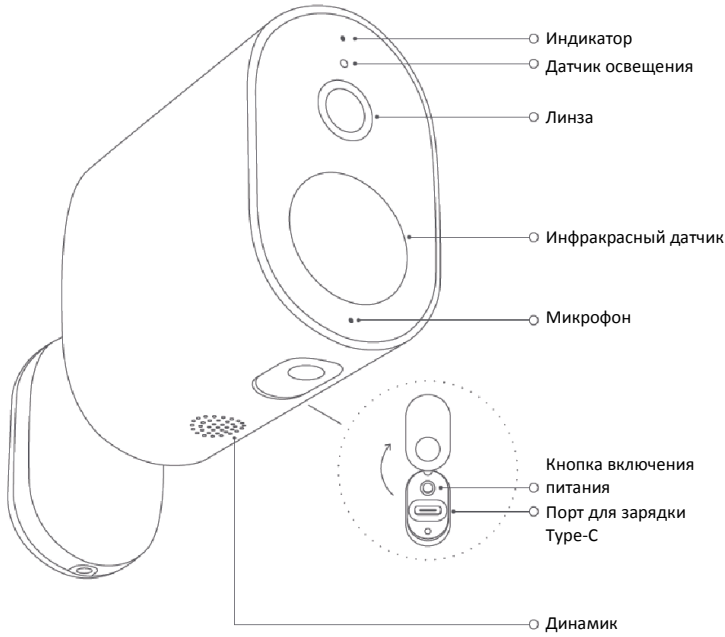

## Различные сценарии использования:

Забор

Внутренний дворик

Задний двор

Гараж

Магазин

## Обзор:

Наружная камера

Приемник в помещении

## Технические характеристики:

Модель (комплектная версия)	MWC13	Размеры наружной камеры	52,7 x 122 x 102,6 мм
Разрешение	1920*1080	Параметры питания	5 В, 2 А
Видео кодек	H.265	Подключение к беспроводной сети	Wi-Fi IEEE 802.11 b/g/n/ac 2,4 ГГц
Совместимость	Android 6.0, iOS 10 или выше	Рабочая температура	-20°C ~ 50°C
Угол поля зрения объектива	130°	Класс защиты IP	IP 65
Апертура	F2.1	Емкость аккумулятора	5700 мАч 3,65 В
Накопитель приемника в помещении	Карта Micro SD (до 32GB) USB накопитель / облачное хранилище	Размеры приемника в помещении	110 x 85 x 77,1 мм