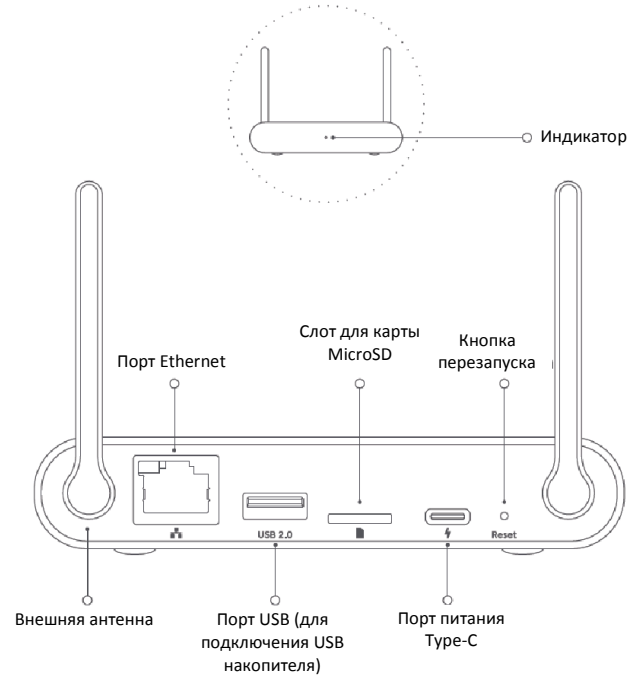

## Различные сценарии использования:

Забор

Внутренний дворик

Задний двор

Гараж

Магазин

## Обзор:

Наружная камера

Приемник в помещении

## Технические характеристики:

Модель (комплектная версия)	MWC13	Размеры наружной камеры	52,7 x 122 x 102,6 мм
Разрешение	1920*1080	Параметры питания	5 В, 2 А
Видео кодек	H.265	Подключение к беспроводной сети	Wi-Fi IEEE 802.11 b/g/n/ac 2,4 ГГц
Совместимость	Android 6.0, iOS 10 или выше	Рабочая температура	-20°C ~ 50°C
Угол поля зрения объектива	130°	Класс защиты IP	IP 65
Апертура	F2.1	Емкость аккумулятора	5700 мАч 3,65 В
Накопитель приемника в помещении	Карта Micro SD (до 32GB) USB накопитель / облачное хранилище	Размеры приемника в помещении	110 x 85 x 77,1 мм