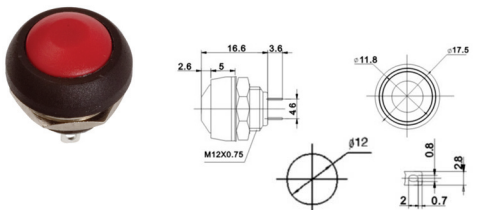

**PBS-29В кнопка**  
ON-OFF  
ЧЕРНЫЙ  
250В, 5А

**PBS-28В-2**  
МЕТАЛЛ  
250В, 2А

**PBS-28В-3**  
МЕТАЛЛ  
250В, 2А

**PBS-33В**  
КРАСНАЯ  
250В, 1А

**L-MH1 с подств.**  
СИНИЙ  
ЗЕЛЁНЫЙ  
КРАСНЫЙ  
ЖЁЛТЫЙ