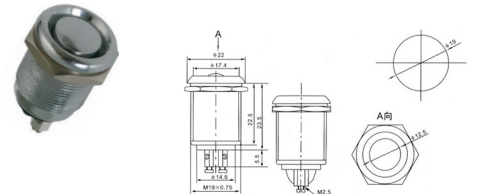

# КНОПКИ

**PBS-24-102 3pin**  
**PBS-24-102 6pin**  
250В, 2А

**PBS-26В без фикс.**  
OFF-ON  
**PBS-26С без фикс.**  
ON-OFF  
ЧЕРНЫЙ  
СИНИЙ  
ЗЕЛЁНЫЙ  
КРАСНЫЙ  
ЖЁЛТЫЙ  
250В, 2А

**PBS-28В кнопка**  
МЕТАЛЛ  
250В, 2А

**PBS-29В кнопка**  
ON-OFF  
ЧЕРНЫЙ  
250В, 5А

**PBS-28В-2**  
МЕТАЛЛ  
250В, 2А

**PBS-28В-3**  
МЕТАЛЛ  
250В, 2А

**PBS-33В**  
КРАСНАЯ  
250В, 1А

**L-MH1 с подств.**  
СИНИЙ  
ЗЕЛЁНЫЙ  
КРАСНЫЙ  
ЖЁЛТЫЙ