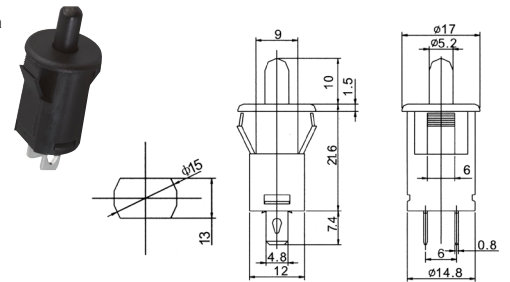

# КНОПКИ

**PBS-24-102 3pin**  
**PBS-24-102 6pin**  
250В, 2А

**PBS-26В без фикс.**  
OFF-ON  
**PBS-26С без фикс.**  
ON-OFF  
ЧЕРНЫЙ  
СИНИЙ  
ЗЕЛЁНЫЙ  
КРАСНЫЙ  
ЖЁЛТЫЙ  
250В, 2А

**PBS-28В кнопка**  
МЕТАЛЛ  
250В, 2А

**PBS-29В кнопка**  
ON-OFF  
ЧЕРНЫЙ  
250В, 5А

**PBS-28В-2**  
МЕТАЛЛ  
250В, 2А

**PBS-28В-3**  
МЕТАЛЛ  
250В, 2А

**PBS-33В**  
КРАСНАЯ  
250В, 1А

**L-MH1 с подств.**  
СИНИЙ  
ЗЕЛЁНЫЙ  
КРАСНЫЙ  
ЖЁЛТЫЙ