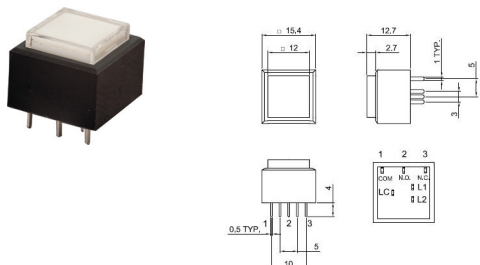

LS-S1 с подств.
СИНИЙ
ЗЕЛЁНЫЙ
КРАСНЫЙ
ЖЁЛТЫЙ