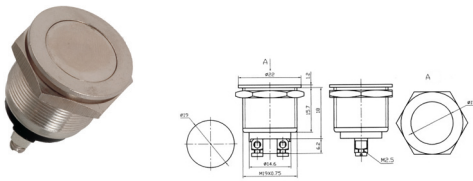

# КНОПКИ

**PBS-24-102 3pin**  
**PBS-24-102 6pin**  
250В, 2А

**PBS-26В без фикс.**  
OFF-ON  
**PBS-26С без фикс.**  
ON-OFF  
ЧЕРНЫЙ  
СИНИЙ  
ЗЕЛЁНЫЙ  
КРАСНЫЙ  
ЖЁЛТЫЙ  
250В, 2А

**PBS-28В кнопка**  
МЕТАЛЛ  
250В, 2А

**PBS-29В кнопка**  
ON-OFF  
ЧЕРНЫЙ  
250В, 5А

**PBS-28В-2**  
МЕТАЛЛ  
250В, 2А

**PBS-28В-3**  
МЕТАЛЛ  
250В, 2А

**PBS-33В**  
КРАСНАЯ  
250В, 1А

**L-MH1 с подств.**  
СИНИЙ  
ЗЕЛЁНЫЙ  
КРАСНЫЙ  
ЖЁЛТЫЙ