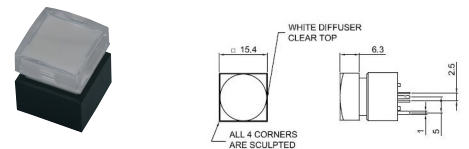

**PBS-29В кнопка**  
ON-OFF  
ЧЕРНЫЙ  
250В, 5А

**PBS-28В-2**  
МЕТАЛЛ  
250В, 2А

**PBS-28В-3**  
МЕТАЛЛ  
250В, 2А

**PBS-33В**  
КРАСНАЯ  
250В, 1А

**L-MH1 с подств.**  
СИНИЙ  
ЗЕЛЁНЫЙ  
КРАСНЫЙ  
ЖЁЛТЫЙ