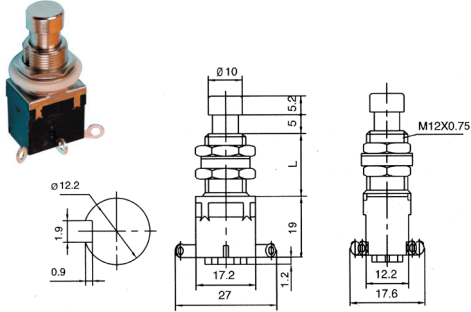

# КНОПКИ

**PBS-24-102 3pin**  
**PBS-24-102 6pin**  
250В, 2А

**PBS-26В без фикс.**  
OFF-ON  
**PBS-26С без фикс.**  
ON-OFF  
ЧЕРНЫЙ  
СИНИЙ  
ЗЕЛЁНЫЙ  
КРАСНЫЙ  
ЖЁЛТЫЙ  
250В, 2А

**PBS-28В кнопка**  
МЕТАЛЛ  
250В, 2А

**PBS-29В кнопка**  
ON-OFF  
ЧЕРНЫЙ  
250В, 5А

**PBS-28В-2**  
МЕТАЛЛ  
250В, 2А

**PBS-28В-3**  
МЕТАЛЛ  
250В, 2А

**PBS-33В**  
КРАСНАЯ  
250В, 1А

**L-MH1 с подств.**  
СИНИЙ  
ЗЕЛЁНЫЙ  
КРАСНЫЙ  
ЖЁЛТЫЙ