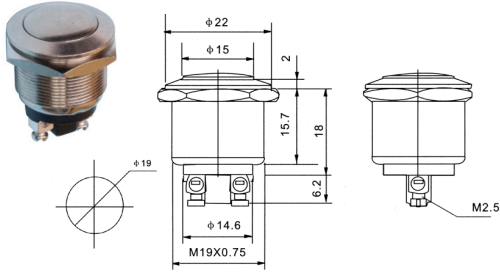

# КНОПКИ

**PBS-24-102 3pin**  
**PBS-24-102 6pin**  
250В, 2А

**PBS-26В без фикс.**  
OFF-ON  
**PBS-26С без фикс.**  
ON-OFF  
ЧЕРНЫЙ  
СИНИЙ  
ЗЕЛЁНЫЙ  
КРАСНЫЙ  
ЖЁЛТЫЙ  
250В, 2А

**PBS-28В кнопка**  
МЕТАЛЛ  
250В, 2А

**PBS-29В кнопка**  
ON-OFF  
ЧЕРНЫЙ  
250В, 5А

**PBS-28В-2**  
МЕТАЛЛ  
250В, 2А

**PBS-28В-3**  
МЕТАЛЛ  
250В, 2А

**PBS-33В**  
КРАСНАЯ  
250В, 1А

**L-MH1 с подств.**  
СИНИЙ  
ЗЕЛЁНЫЙ  
КРАСНЫЙ  
ЖЁЛТЫЙ