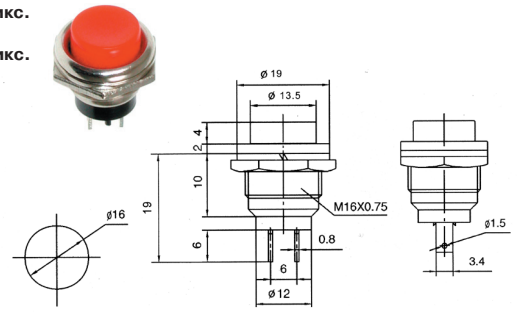

# КНОПКИ

**PBS-24-102 3pin**  
**PBS-24-102 6pin**  
250В, 2А

**PBS-26В без фикс.**  
OFF-ON  
**PBS-26С без фикс.**  
ON-OFF  
ЧЕРНЫЙ  
СИНИЙ  
ЗЕЛЁНЫЙ  
КРАСНЫЙ  
ЖЁЛТЫЙ  
250В, 2А

**PBS-28В кнопка**  
МЕТАЛЛ  
250В, 2А

**PBS-29В кнопка**  
ON-OFF  
ЧЕРНЫЙ  
250В, 5А

**PBS-28В-2**  
МЕТАЛЛ  
250В, 2А

**PBS-28В-3**  
МЕТАЛЛ  
250В, 2А

**PBS-33В**  
КРАСНАЯ  
250В, 1А

**L-MH1 с подств.**  
СИНИЙ  
ЗЕЛЁНЫЙ  
КРАСНЫЙ  
ЖЁЛТЫЙ