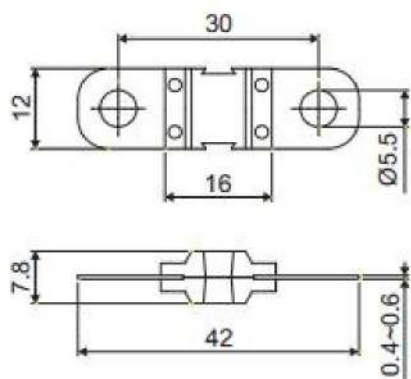

ПРЕДОХРАНИТЕЛИ MIDI, СЕРИЯ 32V

A	
30	
40	
50	
60	
70	
80	
100	
125	
150	