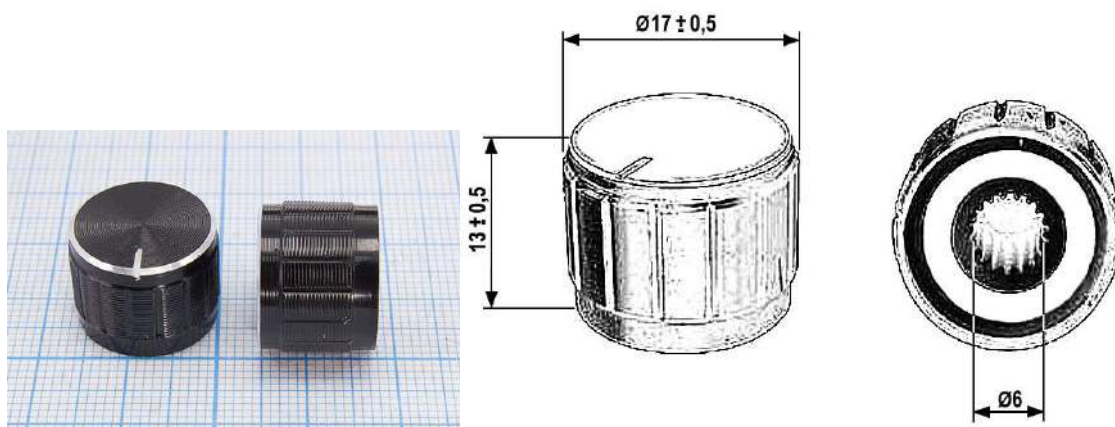

## Ручка приборная **Q-10000**

Тип	ручка приборная круглая оребренная
Цвет	черный с серебристой фаской
Материал корпуса	алюминий, вставка – пластмасса
Крепление	на вал с зубцами (тип КС)
Диаметр вала, мм	6
Положение	указатель – риска
Диапазон рабочих температур, °С	-25~+85
Диаметр корпуса, мм	17
Высота, мм	13