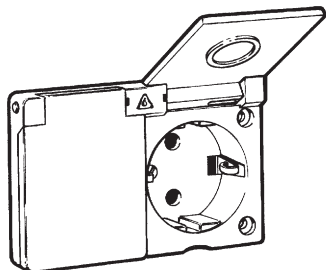

Uttag IP 44

10/16 A 250 V

2-vägs jordat uttag

Baksidig anslutning
Vit

Förpackning 100

23 941 90 00 Skruvanslutning
23 941 90 01 Snabbanslutning

2-vägs jordat uttag

Med petskydd
Baksidig anslutning
Vit

Förpackning 100

23 942 90 00 Skruvanslutning
23 942 90 01 Snabbanslutning

Kan fås i olika färger.