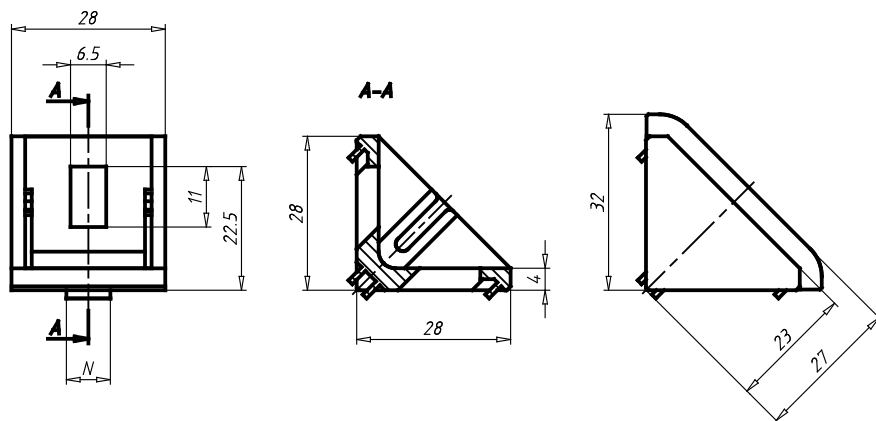

Zinc Connection Angle 30

093W301

PARTNR (Part #)	CA (Connection Angle 30)	N ()	PROFILE (Profile)	WEIGHT (Weight / g)	CTN (Customs Tariff Number)	ID (ID #)
093W301	Alu color	-	-	39.4	79070000	100937