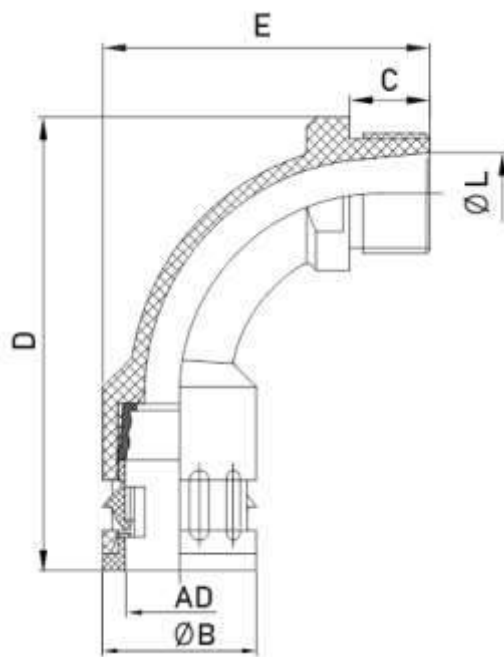

Тип		Размер резьбы	Диаметр гофротрубы	Длина резьбы	Внутренний диаметр	Внешний диаметр	Длина коннектора	Упаковка
цвет серый (RAL 7037)	цвет черный (RAL 9005)		AD, мм	C, мм	L, мм	B, мм	D, мм	шт
WQBW-M12G/AD10.0	WQBW-M12B/AD10.0	M12X1.5	10,00	12	6,5	17	46	50
WQBW-M16G/AD13.0	WQBW-M16B/AD13.0	M16X1.5	13,00	12	9,5	20	47	50
WQBW-M16G/AD15.8	WQBW-M16B/AD15.8	M16X1.5	15,80	12	10,5	23	49	50
WQBW-M18G/AD15.8	WQBW-M18B/AD15.8	M18X1.5	15,80	12	10,5	23	49	50
WQBW-M20G/AD18.5	WQBW-M20B/AD18.5	M20X1.5	18,50	13	14	26	53	50
WQBW-M20G/AD21.2	WQBW-M20B/AD21.2	M20X1.5	21,20	13	14	29,5	55	25
WQBW-M22G/AD21.2	WQBW-M22B/AD21.2	M22X1.5	21,20	13	14	29,5	55	25
WQBW-M24G/AD21.2	WQBW-M24B/AD21.2	M24X1.5	21,20	13	17,5	29,5	55	25
WQBW-M25G/AD21.2	WQBW-M25B/AD21.2	M25X1.5	21,20	13	17,5	29,5	55	25
WQBW-M25G/AD28.5	WQBW-M25B/AD28.5	M25X1.5	28,50	13	18	37	68	20
WQBW-M27G/AD28.5	WQBW-M27B/AD28.5	M27X2.0	28,50	13	18	37	68	20
WQBW-M30G/AD28.5	WQBW-M30B/AD28.5	M30X2.0	28,50	13	22,5	37	68	20
WQBW-M32G/AD28.5	WQBW-M32B/AD28.5	M32X1.5	28,50	13	22,5	37	68	20
WQBW-M32G/AD34.5	WQBW-M32B/AD34.5	M32X1.5	34,50	15	24	44	78	10
WQBW-M33G/AD34.5	WQBW-M33B/AD34.5	M33X2.0	34,50	15	24	44	78	10
WQBW-M36G/AD34.5	WQBW-M36B/AD34.5	M36X2.0	34,50	15	24	44	78	10
WQBW-M40G/AD34.5	WQBW-M40B/AD34.5	M40X1.5	34,50	15	30,5	44	78	10
WQBW-M40G/AD42.5	WQBW-M40B/AD42.5	M40X1.5	42,50	15	30,5	52	81	5
WQBW-M42G/AD42.5	WQBW-M42B/AD42.5	M42X2.0	42,50	15	30,5	52	81	5
WQBW-M48G/AD42.5	WQBW-M48B/AD42.5	M48X2.0	42,50	15	36,5	52	81	5
WQBW-M50G/AD42.5	WQBW-M50B/AD42.5	M50X1.5	42,50	15	36,5	52	81	5
WQBW-M50G/AD54.5	WQBW-M50B/AD54.5	M50X1.5	54,50	16	39	64	96	4
WQBW-M56G/AD54.5	WQBW-M56B/AD54.5	M56X2.0	54,50	16	48,5	64	96	4
WQBW-M60G/AD54.5	WQBW-M60B/AD54.5	M60X2.0	54,50	16	48,5	64	96	4
WQBW-M63G/AD54.5	WQBW-M63B/AD54.5	M63X1.5	54,50	16	48,5	64	96	4
WQBW-M64G/AD54.5	WQBW-M64B/AD54.5	M64X2.0	54,50	16	48,5	64	96	4

Примечание: для заказа фитингов с резьбой типа PG и G проконсультируйтесь с нашей службой технической поддержки.

г. Санкт-Петербург
8 (812) 332-5205
<https://gk-tmc.ru>
zakaz@gk-tmc.ru