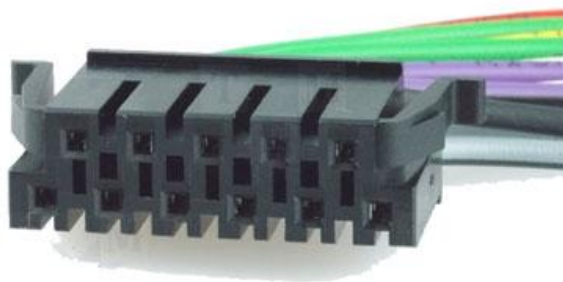

Разъем JVC KS-RT 75R

Описание:

Разъем для JVC KS-RT 75R

Применяется для подключения акустики, питания и управляющих проводов к автомагнитоле: JVC KSRT 75R, KSGT 5R, KSGT 7.

Цвет провода	Описание	
Yellow	To terminal always supplied with power regardless of ignition switch position. (Fuse 8A)	
Red	To electric terminal controlled by ignition switch (12 V DC) ON/OFF.	
Black (chassis ground)	To vehicle (metal) body.	
Blue/white	Automatic Antenna or Remote Control	
White (+)	Left	Front speaker
White/black (-)		Rear speaker
Green (+)		
Green/black (-)	Right	Front speaker
Gray (+)		
Gray/black (-)		
Violet (+)		
Violet/black (-)		Rear speaker