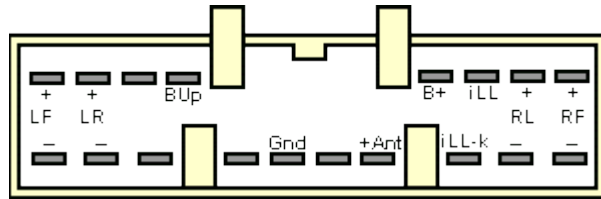

Разъем DAEWOO AKF 4235

Описание:

Разъем для DAEWOO AKF 4235

Применяется для подключения акустики, питания и управляющих проводов к автомагнитоле: DAEWOO AKF 4235.

Внимание: описание товара носит информационный характер и может отличаться от описания, представленного в технической документации производителя. Убедительно просим Вас при покупке проверять наличие желаемых функций и характеристик.