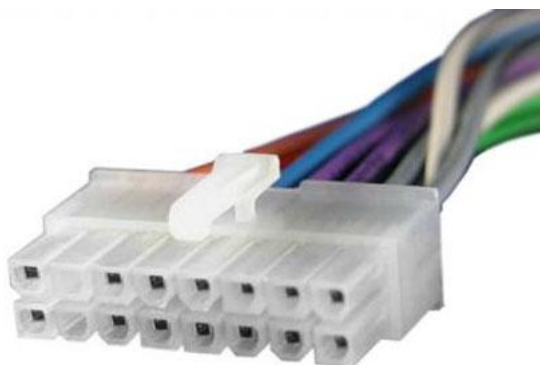

Разъем CLARION ARX8170R

Описание:

Разъем для CLARION ARX8170R

Применяется для подключения акустики, питания и управляющих проводов к автомагнитоле: CLARION ARX 8170R/7170R, DRX8175R, DRB5175V.

Внимание: описание товара носит информационный характер и может отличаться от описания, представленного в технической документации производителя. Убедительно просим Вас при покупке проверять наличие желаемых функций и характеристик.