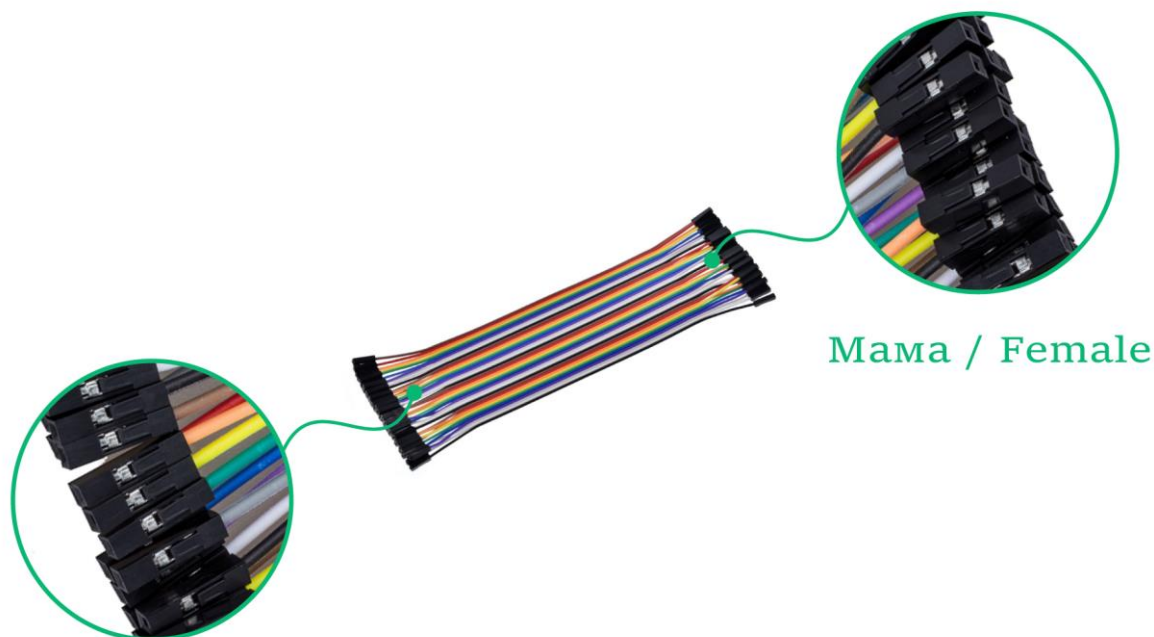

Соединительные провода «мама-мама» поставляются в виде шлейфа из 40 проводов всех цветов радуги.

Цвет провода	Количество проводов в шлейфе
Чёрный	4 шт.
Белый	4 шт.
Серый	4 шт.
Фиолетовый	4 шт.
Синий	4 шт.
Зелёный	4 шт.
Жёлтый	4 шт.
Оранжевый	4 шт.
Красный	4 шт.
Коричневый	4 шт.

Шлейф может быть использован как в цельном виде, так и в качестве отдельных проводов, которые легко отделяются от общего набора.

Каждый провод выполнен из многожильной луженой меди. Изоляция из ПВХ защищает провод от механических воздействий и агрессивной среды: например, бензина, минеральных масел, кислот и щелочей.

В соединительном шлейфе «мама-мама», каждый провод с двух сторон обжат пластиковым коннектором BLS-1 с выходным гнездом под штырь на конце, который принято называть «мама» или «Female».

Мама / Female

- Для подключения датчиков к платам расширения Trema Shield, Trema Power Shield или Trema Shield Nano.
- Для соединения между собой проводов «папа-папа».