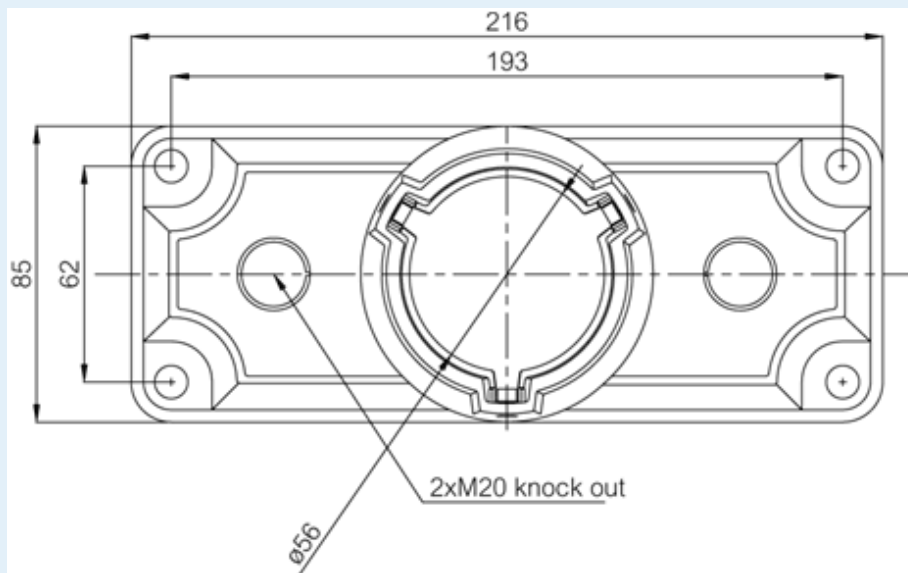

# EPA 2160 SET

Sample image

**Order symbol :** EPA 2160 SET

**Product nr :** 3550056

**Description :** Cable entry set

**Remarks :**

**EAN :** 6418074033147

**El. number :**

- Finland : 3413056
- Denmark :
- Sweden :

**Including :**

**Dimensions :**

	<b>Height</b>	<b>Width</b>	<b>Depth</b>
mm :	0	0	0
inch :	0	0	0

**Materials :**

Material :  
Base colour :  
Cover colour :  
Gasket material :