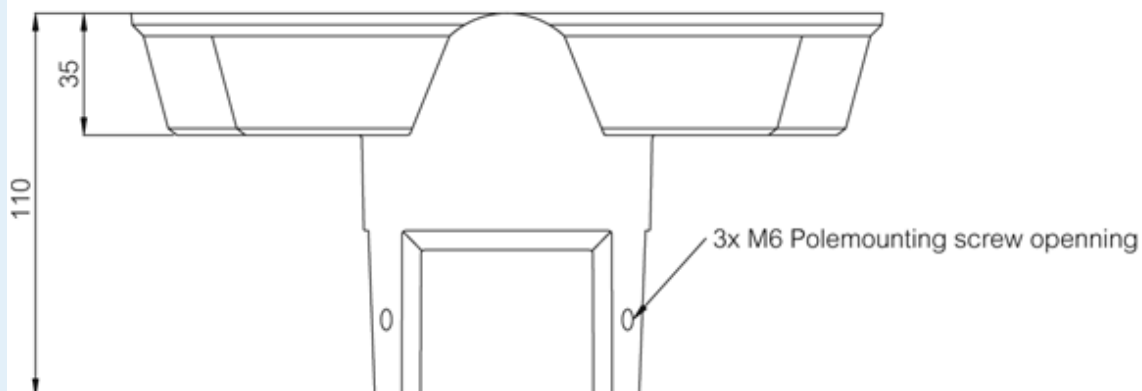

# EPA 2160 SET

Sample image

**Order symbol :** EPA 2160 SET

**Product nr :** 3550056

**Description :** Cable entry set

**Remarks :**

**EAN :** 6418074033147

**El. number :**

- Finland : 3413056
- Denmark :
- Sweden :

**Including :**

**Dimensions :**

	<b>Height</b>	<b>Width</b>	<b>Depth</b>
mm :	0	0	0
inch :	0	0	0

**Materials :**

Material :  
Base colour :  
Cover colour :  
Gasket material :