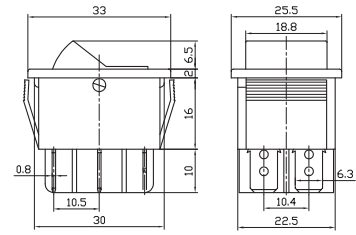

Double-poles Rocker Switch
Double-poles Illuminated Rocker Switch

RS-2 Series
IRS-2 Series

	<p>IRS-202-1A ON-ON IRS-203-1A ON-OFF-ON RS-202-1A ON-ON RS-203-1A ON-OFF-ON DPDT 6P</p>	
	<p>IRS-202-1B ON-ON IRS-203-1B ON-OFF-ON RS-202-1B ON-ON RS-203-1B ON-OFF-ON DPDT 6P</p>	
	<p>IRS-202-1C ON-ON IRS-203-1C ON-OFF-ON RS-202-1C ON-ON RS-203-1C ON-OFF-ON DPDT 6P</p>	
	<p>IRS-201-2A ON-OFF RS-201-2A ON-OFF DPST 4P</p>	
	<p>IRS-201-2B ON-OFF RS-201-2B ON-OFF DPST 4P</p>	
	<p>IRS-201-2C ON-OFF RS-201-2C ON-OFF DPST 4P</p>	
	<p>IRS-202-2A ON-ON RS-202-2A ON-ON DPDT 6P</p>	

双刀波动开关
双刀带灯波动开关

Double-poles Rocker Switch
Double-poles Illuminated Rocker Switch

RS-2 Series
IRS-2 Series

IRS-202-2B ON-ON
RS-202-2B ON-ON
DPDT 6P

IRS-202-2C ON-ON
RS-202-2C ON-ON
DPDT 6P

IRS-201-3A ON-OFF
RS-201-3A ON-OFF
DPST 4P