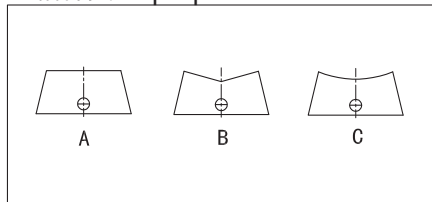

盖帽种类 Cap options