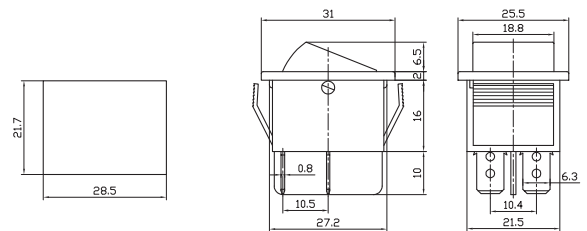

黑 Black (B)
白 White (W)
灰 Gray (GR)

盖帽种类 Cap options

盖帽标记 Cap marking

IRS-201-1A ON-OFF
RS-201-1A ON-OFF
DPST 4P

IRS-201-1B ON-OFF
RS-201-1B ON-OFF
DPST 4P

IRS-201-1C ON-OFF
RS-201-1C ON-OFF
DPST 4P

双刀波动开关
双刀带灯波动开关

Double-poles Rocker Switch
Double-poles Illuminated Rocker Switch

RS-2 Series
IRS-2 Series

	<p>IRS-202-1A ON-ON IRS-203-1A ON-OFF-ON RS-202-1A ON-ON RS-203-1A ON-OFF-ON DPDT 6P</p>	
	<p>IRS-202-1B ON-ON IRS-203-1B ON-OFF-ON RS-202-1B ON-ON RS-203-1B ON-OFF-ON DPDT 6P</p>	
	<p>IRS-202-1C ON-ON IRS-203-1C ON-OFF-ON RS-202-1C ON-ON RS-203-1C ON-OFF-ON DPDT 6P</p>	
	<p>IRS-201-2A ON-OFF RS-201-2A ON-OFF DPST 4P</p>	
	<p>IRS-201-2B ON-OFF RS-201-2B ON-OFF DPST 4P</p>	
	<p>IRS-201-2C ON-OFF RS-201-2C ON-OFF DPST 4P</p>	
	<p>IRS-202-2A ON-ON RS-202-2A ON-ON DPDT 6P</p>	