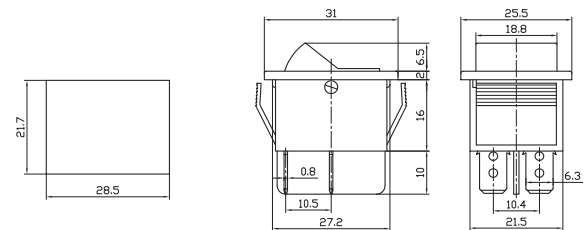

黑 Black (B)
白 White (W)
灰 Gray (GR)

盖帽种类 Cap options

盖帽标记 Cap marking

IRS-201-1A ON-OFF
RS-201-1A ON-OFF
DPST 4P

IRS-201-1B ON-OFF
RS-201-1B ON-OFF
DPST 4P

IRS-201-1C ON-OFF
RS-201-1C ON-OFF
DPST 4P

双刀波动开关
双刀带灯波动开关

Double-poles Rocker Switch
Double-poles Illuminated Rocker Switch

RS-2 Series
IRS-2 Series

	<p>IRS-202-1A ON-ON IRS-203-1A ON-OFF-ON RS-202-1A ON-ON RS-203-1A ON-OFF-ON DPDT 6P</p>	
	<p>IRS-202-1B ON-ON IRS-203-1B ON-OFF-ON RS-202-1B ON-ON RS-203-1B ON-OFF-ON DPDT 6P</p>	
	<p>IRS-202-1C ON-ON IRS-203-1C ON-OFF-ON RS-202-1C ON-ON RS-203-1C ON-OFF-ON DPDT 6P</p>	
	<p>IRS-201-2A ON-OFF RS-201-2A ON-OFF DPST 4P</p>	
	<p>IRS-201-2B ON-OFF RS-201-2B ON-OFF DPST 4P</p>	
	<p>IRS-201-2C ON-OFF RS-201-2C ON-OFF DPST 4P</p>	
	<p>IRS-202-2A ON-ON RS-202-2A ON-ON DPDT 6P</p>	