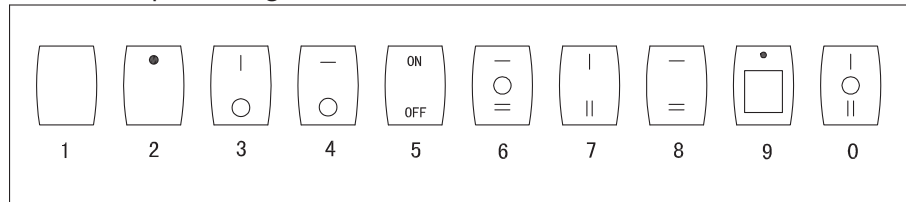

双刀波动开关
双刀带灯波动开关

Double-poles Rocker Switch
Double-poles Illuminated Rocker Switch

RS-2 Series
IRS-2 Series

RoHS

型号说明 Ordering Information

IRS-201-1A3D-R/B

技术特性 Specification

- 1.规格 Rating:20A 125VAC;15A 250VAC;35A 12VDC
- 2.接触电阻 Contact Resistance:35mΩ max
- 3.绝缘电阻 Insulation Resistance:500VDC 100MΩ min
- 4.耐电压 Dielectric Strength:1500VAC, 1Minute
- 5.操作温度 Operating Temperature:-25℃ ~ +85℃
- 6.电气寿命 Electrical Life:10,000 Cycles

电路特性Circuitry trait

01	ON	-	OFF
02	ON	-	ON
11	(ON)	-	OFF
03	ON	OFF	ON

():回弹指示 Indicates Momentary

盖帽颜色Cap color 基座颜色Base color 防水罩 Water proof cap

黑 Black (B)
白 White (W)
红 Red (R)
黄 Yellow (Y)
绿 Green (G)
蓝 Blue (BL)
桔黄 Orange (O)
灰 Gray (GR)

黑 Black (B)
白 White (W)
灰 Gray (GR)

盖帽种类 Cap options

盖帽标记 Cap marking

IRS-201-1A ON-OFF
RS-201-1A ON-OFF
DPST 4P

IRS-201-1B ON-OFF
RS-201-1B ON-OFF
DPST 4P

IRS-201-1C ON-OFF
RS-201-1C ON-OFF
DPST 4P

双刀波动开关
双刀带灯波动开关

Double-poles Rocker Switch
Double-poles Illuminated Rocker Switch

RS-2 Series
IRS-2 Series

	<p>IRS-202-1A ON-ON IRS-203-1A ON-OFF-ON RS-202-1A ON-ON RS-203-1A ON-OFF-ON DPDT 6P</p>	
	<p>IRS-202-1B ON-ON IRS-203-1B ON-OFF-ON RS-202-1B ON-ON RS-203-1B ON-OFF-ON DPDT 6P</p>	
	<p>IRS-202-1C ON-ON IRS-203-1C ON-OFF-ON RS-202-1C ON-ON RS-203-1C ON-OFF-ON DPDT 6P</p>	
	<p>IRS-201-2A ON-OFF RS-201-2A ON-OFF DPST 4P</p>	
	<p>IRS-201-2B ON-OFF RS-201-2B ON-OFF DPST 4P</p>	
	<p>IRS-201-2C ON-OFF RS-201-2C ON-OFF DPST 4P</p>	
	<p>IRS-202-2A ON-ON RS-202-2A ON-ON DPDT 6P</p>	