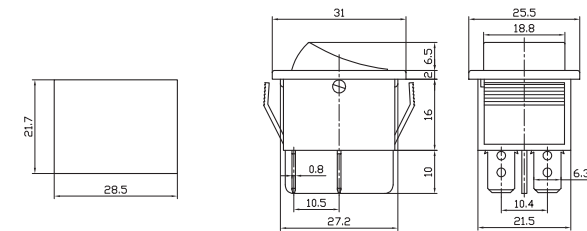

黑 Black (B)
白 White (W)
灰 Gray (GR)

盖帽种类 Cap options

盖帽标记 Cap marking

IRS-201-1A ON-OFF
RS-201-1A ON-OFF
DPST 4P

IRS-201-1B ON-OFF
RS-201-1B ON-OFF
DPST 4P

IRS-201-1C ON-OFF
RS-201-1C ON-OFF
DPST 4P

双刀波动开关
双刀带灯波动开关

Double-poles Rocker Switch
Double-poles Illuminated Rocker Switch

RS-2 Series
IRS-2 Series

	<p>IRS-202-1A ON-ON IRS-203-1A ON-OFF-ON RS-202-1A ON-ON RS-203-1A ON-OFF-ON DPDT 6P</p>	
	<p>IRS-202-1B ON-ON IRS-203-1B ON-OFF-ON RS-202-1B ON-ON RS-203-1B ON-OFF-ON DPDT 6P</p>	
	<p>IRS-202-1C ON-ON IRS-203-1C ON-OFF-ON RS-202-1C ON-ON RS-203-1C ON-OFF-ON DPDT 6P</p>	
	<p>IRS-201-2A ON-OFF RS-201-2A ON-OFF DPST 4P</p>	
	<p>IRS-201-2B ON-OFF RS-201-2B ON-OFF DPST 4P</p>	
	<p>IRS-201-2C ON-OFF RS-201-2C ON-OFF DPST 4P</p>	
	<p>IRS-202-2A ON-ON RS-202-2A ON-ON DPDT 6P</p>	