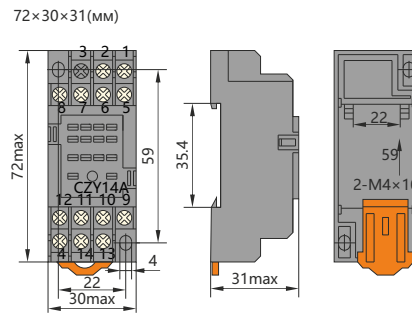

### 6. Схемы подключения к сети

JZX-22F(D)/3-05

JZX-22F(D)/4-03

### 7. Габаритные размеры, мм

JZX-22F(D)/3-05

JZX-22F(D)/4-03

Розетка CZY11A

Розетка CZY14A