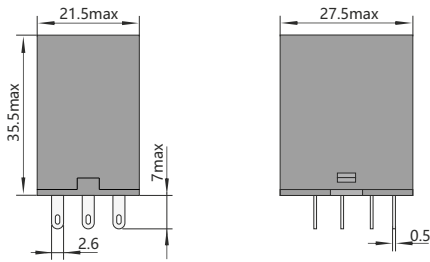

### 6. Схемы подключения к сети

JZX-22F(D)/3-05

JZX-22F(D)/4-03

### 7. Габаритные размеры, мм

JZX-22F(D)/3-05

JZX-22F(D)/4-03

Розетка CZY11A

Розетка CZY14A