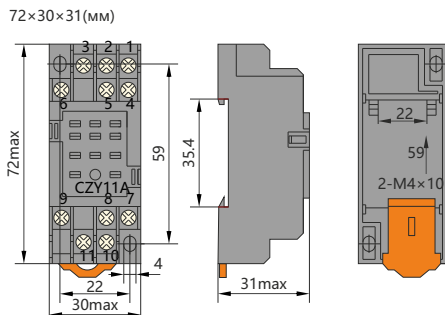

### 6. Схемы подключения к сети

JZX-22F(D)/3-05

JZX-22F(D)/4-03

### 7. Габаритные размеры, мм

JZX-22F(D)/3-05

JZX-22F(D)/4-03

Розетка CZY11A

Розетка CZY14A