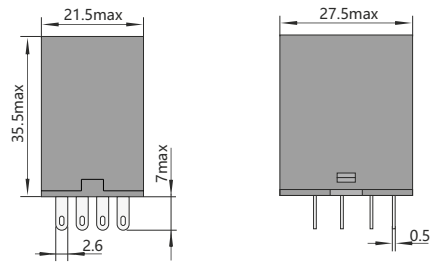

### 6. Схемы подключения к сети

JZX-22F(D)/3-05

JZX-22F(D)/4-03

### 7. Габаритные размеры, мм

JZX-22F(D)/3-05

JZX-22F(D)/4-03

Розетка CZY11A

Розетка CZY14A