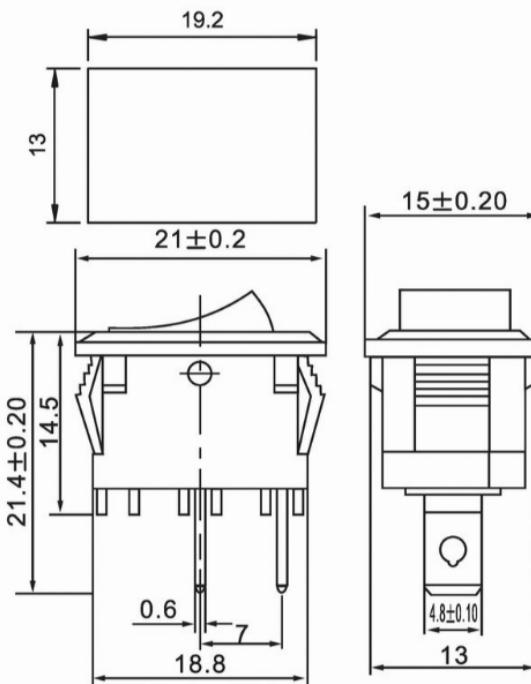

Выключатель клавишный 250V 6A (2c) ON-OFF черный Mini (RWB-201, SC-768) REXANT

Описание

Выключатель клавишный 250V 6A (2c) ON-OFF черный Mini предназначен для коммутации электрических цепей переменного тока напряжением до 250В. Клавишные (Рокерные) выключатели применяются в качестве комплектующих изделий различного электрооборудования (в сетевых фильтрах и удлинителях, аудио-оборудовании, блоках питания, электроустановках на различных производствах, автомобилях, и многих других местах). Такой клавишный переключатель имеет два положения. Принцип действия основан на перемещении клавиши в одну из позиций. Для переключения в нужное положение требуется приложить некоторые усилия на клавишу. Монтаж осуществляется без применения винтов на плоских панелях толщиной от 0.8мм до 3мм. Подключение контактов осуществляется плоской клеммой либо с помощью пайки.

Основные характеристики:

Номинальное напряжение: 250В;

Предельное напряжение: 1500VAC не более 1 минуты;

Номинальный ток: 6A (250VAC);

Контактное сопротивление: не более 35 мОм;

Тип переключения: ON-OFF;

Количество контактных групп: 1;

Количество контактов в контактной группе: 2;

Фиксация положений: да;

Индикация коммутационных положений: нет.

Рабочая температура: от -25°C до +85°C;

Степень защиты (IP): IP30;

Ресурс: 10 000 циклов.

Технические характеристики