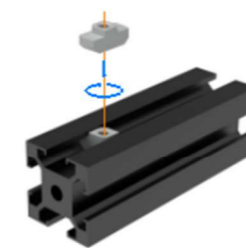

Гайка Т-образная пазовая

1515

2020

3030

4040

4545

M3/M4/M5/M6

M3/M4/M5/M6

M3/M4/M5/M6/M8

M3/M4/M5/M6/M8

M4/M5/M6/M8/M10

*Размеры указаны для справок