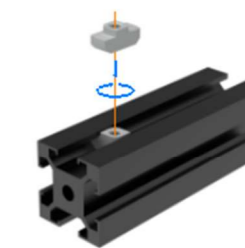

Гайка Т-образная пазовая

1515

2020

3030

4040

4545

M3/M4/M5/M6

M3/M4/M5/M6

M3/M4/M5/M6/M8

M3/M4/M5/M6/M8

M4/M5/M6/M8/M10

*Размеры указаны для справок