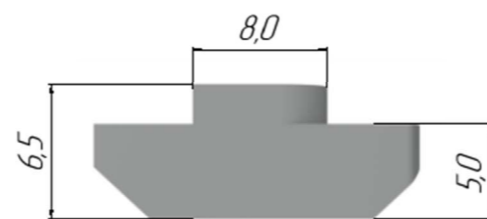

Гайка Т-образная пазовая

1515

2020

3030

4040

4545

M3/M4/M5/M6

M3/M4/M5/M6

M3/M4/M5/M6/M8

M3/M4/M5/M6/M8

M4/M5/M6/M8/M10

*Размеры указаны для справок