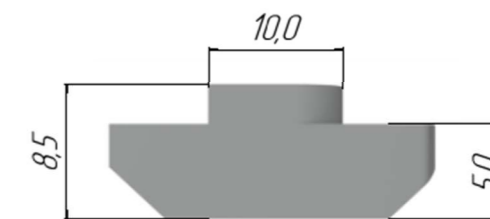

Гайка Т-образная пазовая

1515

2020

3030

4040

4545

M3/M4/M5/M6

M3/M4/M5/M6

M3/M4/M5/M6/M8

M3/M4/M5/M6/M8

M4/M5/M6/M8/M10

*Размеры указаны для справок