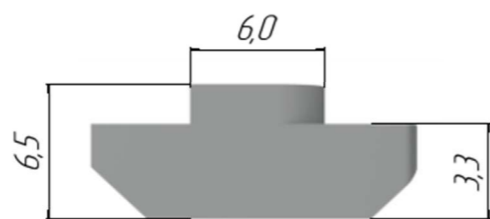

Гайка Т-образная пазовая

1515

2020

3030

4040

4545

M3/M4/M5/M6

M3/M4/M5/M6

M3/M4/M5/M6/M8

M3/M4/M5/M6/M8

M4/M5/M6/M8/M10

*Размеры указаны для справок