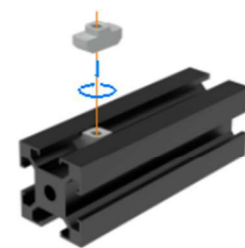

Гайка Т-образная пазовая

1515

2020

3030

4040

4545

M3/M4/M5/M6

M3/M4/M5/M6

M3/M4/M5/M6/M8

M3/M4/M5/M6/M8

M4/M5/M6/M8/M10

*Размеры указаны для справок