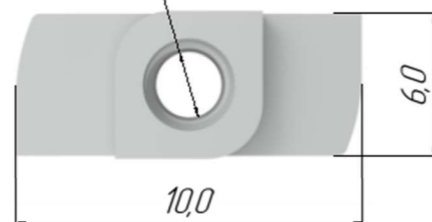

Гайка Т-образная пазовая

1515

2020

3030

4040

4545

M3/M4/M5/M6

M3/M4/M5/M6

M3/M4/M5/M6/M8

M3/M4/M5/M6/M8

M4/M5/M6/M8/M10

*Размеры указаны для справок