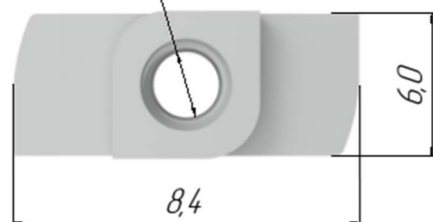

Гайка Т-образная пазовая

1515

2020

3030

4040

4545

M3/M4/M5/M6

M3/M4/M5/M6

M3/M4/M5/M6/M8

M3/M4/M5/M6/M8

M4/M5/M6/M8/M10

*Размеры указаны для справок