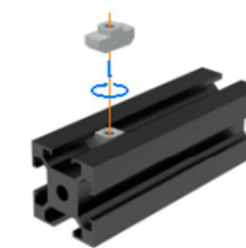

Гайка Т-образная пазовая

1515

2020

3030

4040

4545

M3/M4/M5/M6

M3/M4/M5/M6

M3/M4/M5/M6/M8

M3/M4/M5/M6/M8

M4/M5/M6/M8/M10

*Размеры указаны для справок