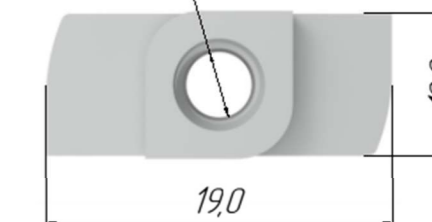

Гайка Т-образная пазовая

1515

2020

3030

4040

4545

M3/M4/M5/M6

M3/M4/M5/M6

M3/M4/M5/M6/M8

M3/M4/M5/M6/M8

M4/M5/M6/M8/M10

*Размеры указаны для справок