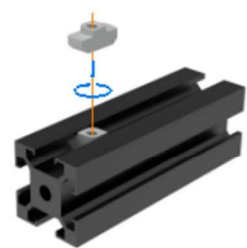

Гайка Т-образная пазовая

1515

2020

3030

4040

4545

M3/M4/M5/M6

M3/M4/M5/M6

M3/M4/M5/M6/M8

M3/M4/M5/M6/M8

M4/M5/M6/M8/M10

*Размеры указаны для справок