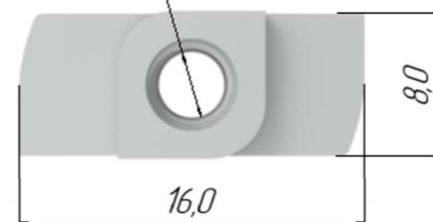

Гайка Т-образная пазовая

1515

2020

3030

4040

4545

M3/M4/M5/M6

M3/M4/M5/M6

M3/M4/M5/M6/M8

M3/M4/M5/M6/M8

M4/M5/M6/M8/M10

*Размеры указаны для справок