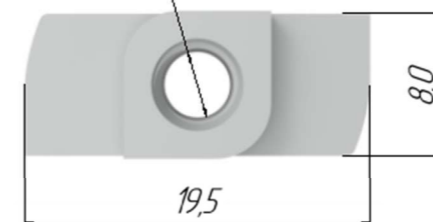

Гайка Т-образная пазовая

1515

2020

3030

4040

4545

M3/M4/M5/M6

M3/M4/M5/M6

M3/M4/M5/M6/M8

M3/M4/M5/M6/M8

M4/M5/M6/M8/M10

*Размеры указаны для справок