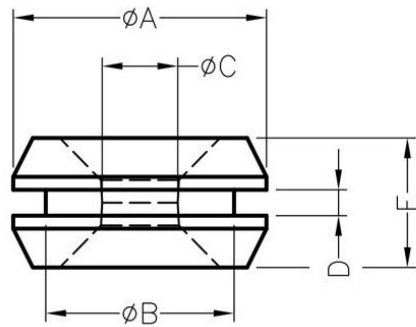

FIX-GR

MATERIAL:RUBBER
COLOR:BLACK
UNIT:mm

MOUNTING HOLES

PART NO	A	B	C	D	E
FIX-GR-49	7,8	5,8	2,3	0,8	4
FIX-GR-50	17,5	12	10	2	6,8
FIX-GR-51	12	9	6,5	1,5	5,5