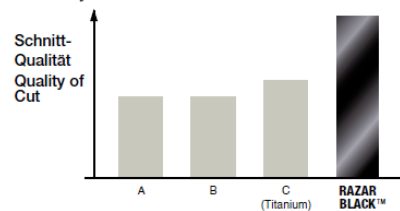

SHARP™ RAZAR BLACK BLADE™

Ideal für präzises Schneiden von Papier, Folie und anderen dünnen Materialien. Extreme scharfe Klinge. Aus Premium-Stahl, japanischer Vergütungs-Technologie und mehrstufigem Schärfe-Prozess wird eine aussergewöhnlich exakte Schnitt-Qualität erzielt.

For precise cutting and fine material slicing, ideal for work with Paper, Film and other Thin Materials. A razor-sharp acute angle blade that integrates premium steel, Japanese-style tempering and multi-step sharpening to produce an exceptionally smooth and fine quality of cut.

- Qualität des Schnitts
- Quality of Cut