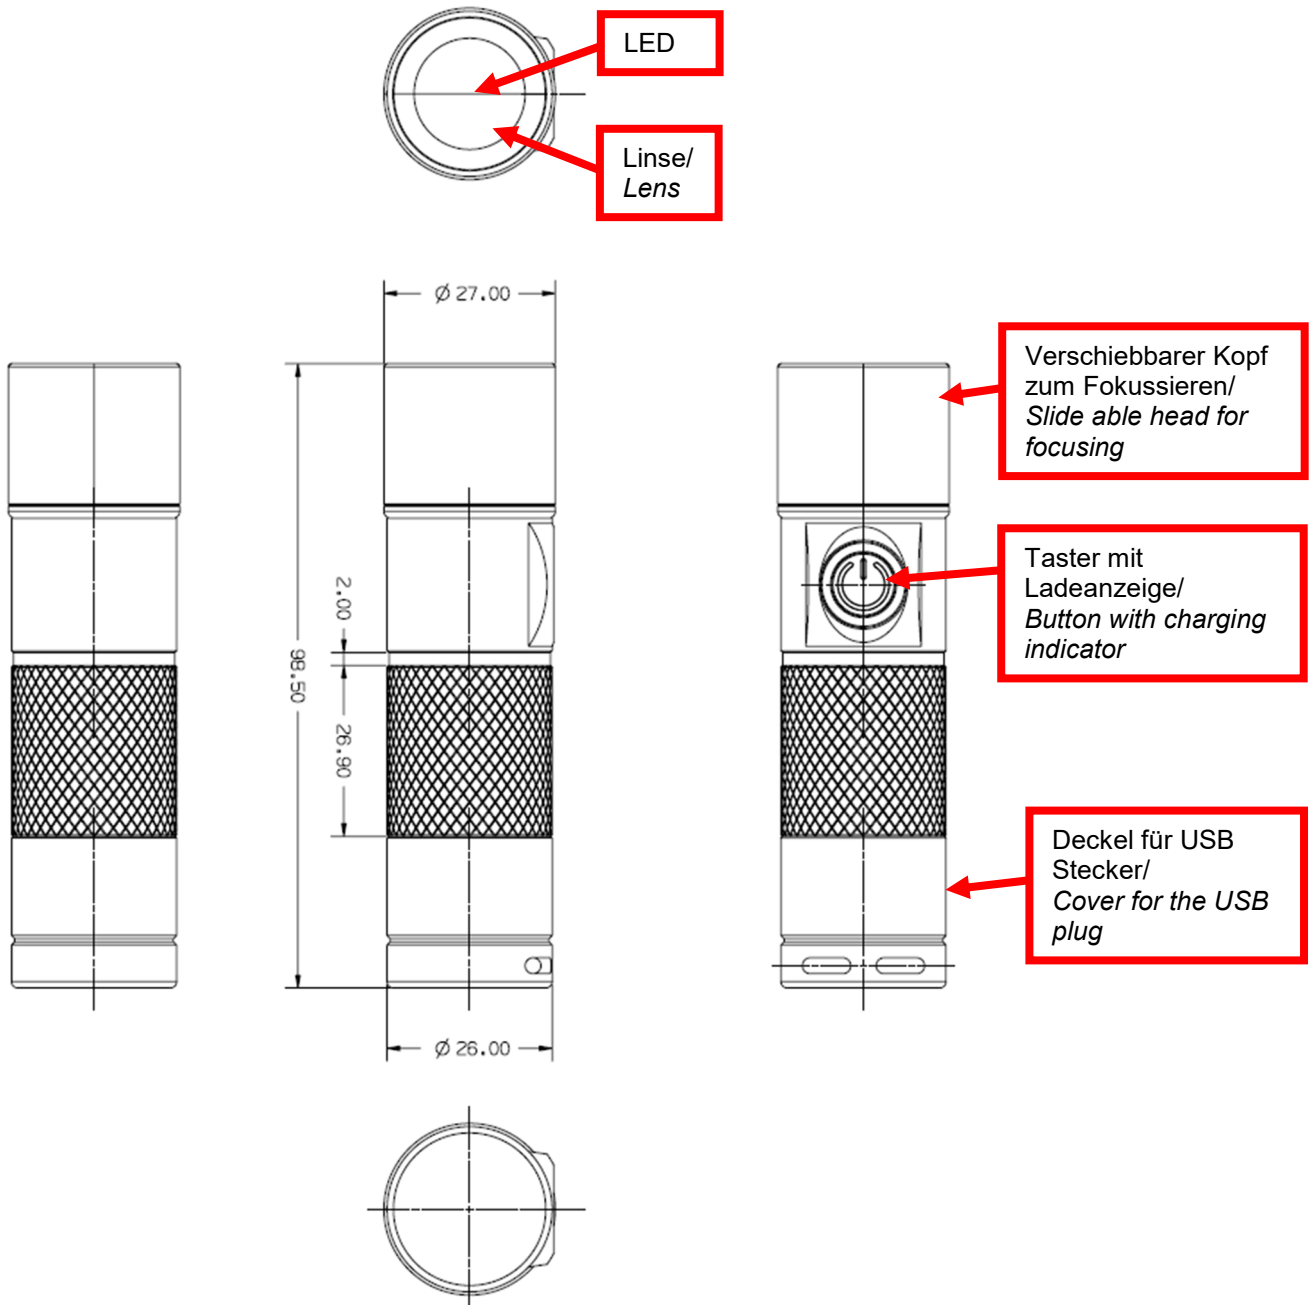

Zeichnung der Leuchte / Drawing of the light

Allowable deviation / general tolerances DIN ISO 2768-c