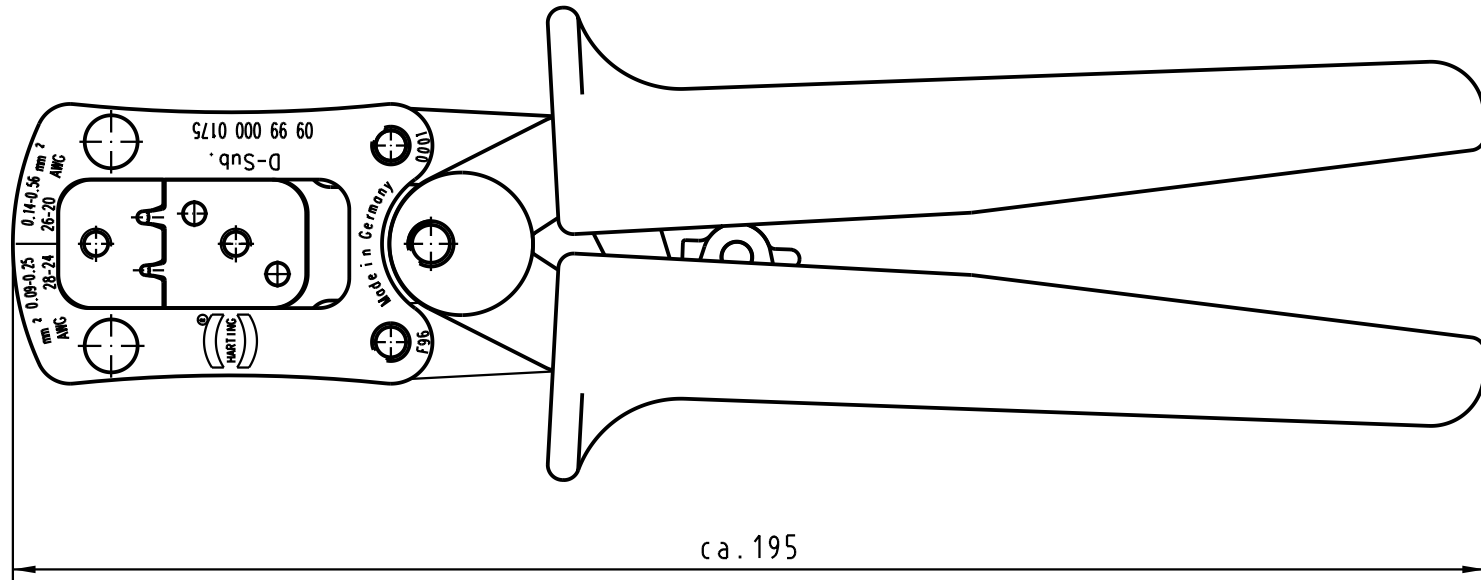

5

4

3

2

1

Linearer Hub
Straight action principle

Entriegelbare Zwangssperre
Ratchet release

Präzise geschliffene Profile
Precisely ground profiles

Modernste ergonomisch gestylte Softhandgriffe
Farbe: SIGNALGELB (RAL 1003)
Ergonomic soft grips, colour: yellow (RAL 1003)

Anwendungsbereich: D-SUB Kontakte
Application range: D-SUB contacts

Leiterquerschnitt: Profil 1 AWG 28-24 / Profil 2 AWG 26-20
Cross section range:

 All Dimensions in mm Original Size DIN A 4		Techn. Character.			Nicht tolerierte Maße/Free size tolerances	
Mod.	Dat.	Name	Dat.	Name	Maßstab/Scale	Crimpzange D-Sub für Einzelkont. Crimp Tool D-Sub for Single cont.
			Detail.	09.10.01		
			Insp.	09.10.01	Wae	
			Stand.			
29856			HARTING Electronics GmbH & Co. KG			TB 09 99 000 0175
			D-32339 ESPELKAMP			
						Sub.