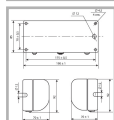

## ЛБВ01-9-001 Софит (ввод слева)

Код 00009

### Характеристики

Электрические			
Номинальная мощность	9 Вт	Напряжение сети	110 ± 23 В
Частота питания	не заполняется Гц	Коэффициент мощности, не менее	0,98
Светотехнические			
Диапазон цветовой температуры	2800-6500 К	Цветопередача	60-95
Эксплуатационные			
Тип источника света	КЛЛ	Количество основных источников света	1
Патрон	2G7	Способ установки светильника	Настенный
Климатическое исполнение	УХЛ4,2	Степень защиты светильника	IP20
Степень защиты оптического отсека	IP20	Тип ПРА	ЭПРА
Масса	0,7 кг	Габариты ДхШхВ	190x92x70 мм
Срок службы светильника	10 лет	Гарантийный срок	36 мес
Период разгорания до 100% светового потока	5 мин		