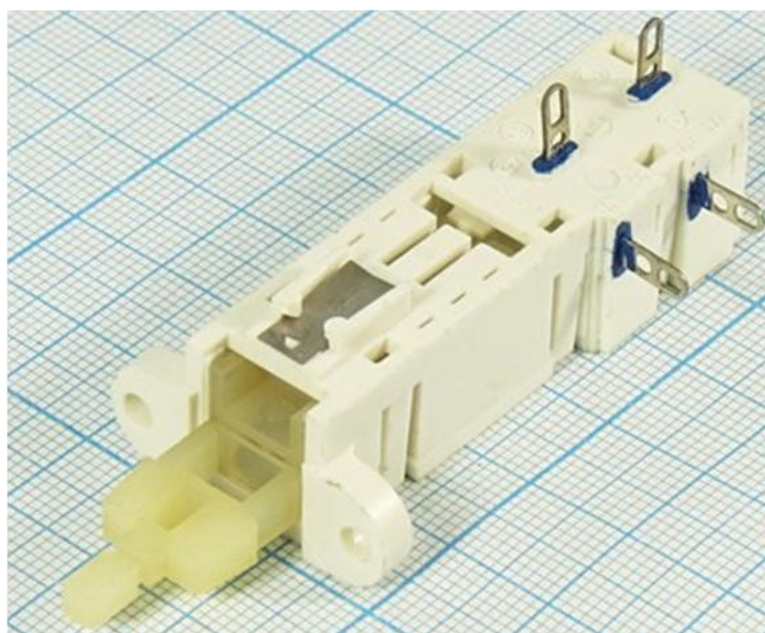

## СЕТЕВАЯ КНОПКА ME4C

Сетевой выключатель имеет две группы контактов с максимальным током нагрузки 4 ампера для каждой группы.