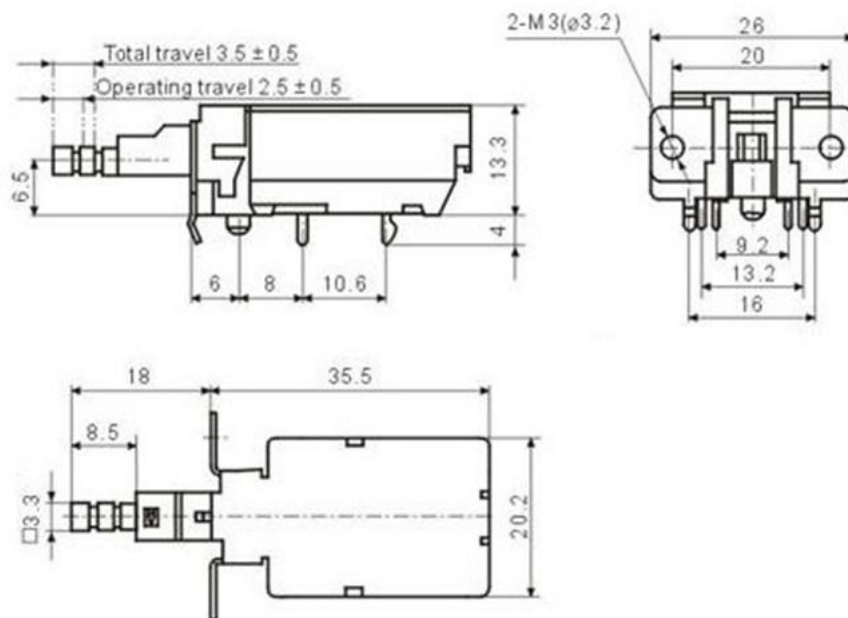

СЕТЕВАЯ КНОПКА KDC-A11

Сетевой выключатель имеет две группы контактов с максимальным током нагрузки 8 ампер для каждой группы.