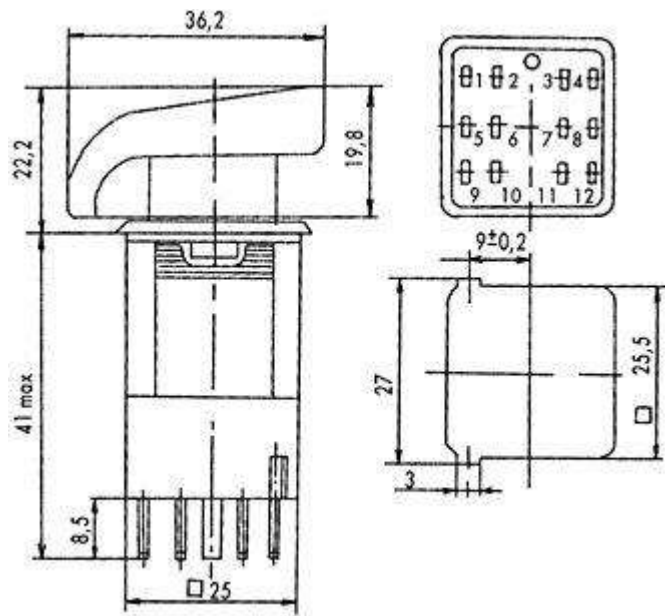

## Выключатель света задних противотуманных фонарей 377.3710.04.02

Назначение: предназначены для включения различных электропотребителей автомобиля

Применение: ВАЗ 2110

Электрическая схема коммутации

### Технические характеристики

- ◆ Номинальное напряжение, В ..... 12
- ◆ Номинальный ток, А ..... 8
- ◆ Падение напряжения, мВ/А ..... не более 10
- ◆ Степень защиты IP ..... 4X
- ◆ Размер штырей, мм ..... 2,8 x 0,8
- ◆ Масса, кг ..... не более 0,04
- ◆ Технические условия ..... ТУ 37.003.1180-2007