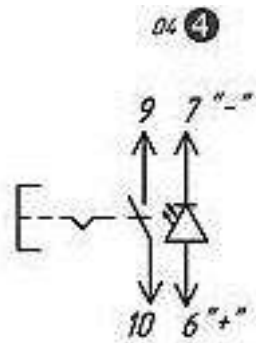

## Выключатель света задних противотуманных фонарей 377.3710.04.02

Назначение: предназначены для включения различных электропотребителей автомобиля

Применение: ВАЗ 2110

Электрическая схема коммутации

### Технические характеристики

- ◆ Номинальное напряжение, В ..... 12
- ◆ Номинальный ток, А ..... 8
- ◆ Падение напряжения, мВ/А ..... не более 10
- ◆ Степень защиты IP ..... 4X
- ◆ Размер штырей, мм ..... 2,8 x 0,8
- ◆ Масса, кг ..... не более 0,04
- ◆ Технические условия ..... ТУ 37.003.1180-2007