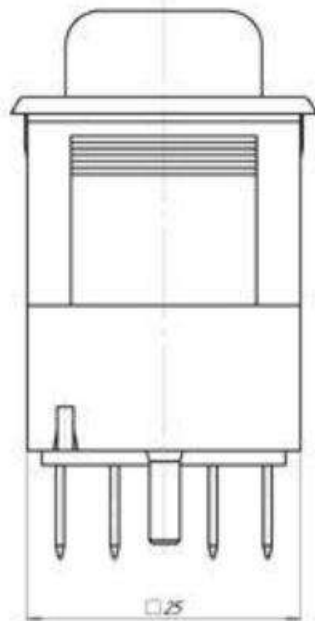

Переключатель кнопочный автомобильный «Наружние освещение» 375.3710.0705. 12В 8А постоянного тока. ON-OFF на замыкание, с фиксацией. Подсветка 12В.

Артикул Q-1493

Описание

Переключатель предназначен для коммутации электрических цепей автомобилей.

Характеристики

- Напряжение: 12VDC
- Ток: 8А
- Коммутация: ON-OFF на замыкание, с фиксацией
- Падение напряжения, не более: 10 мВ/А
- Степень защиты: IP4X
- Масса: 0,04кг
- Размер штырей: 2,8x0,8мм
- Тип подсветки символа: от встроенной лампы 12В