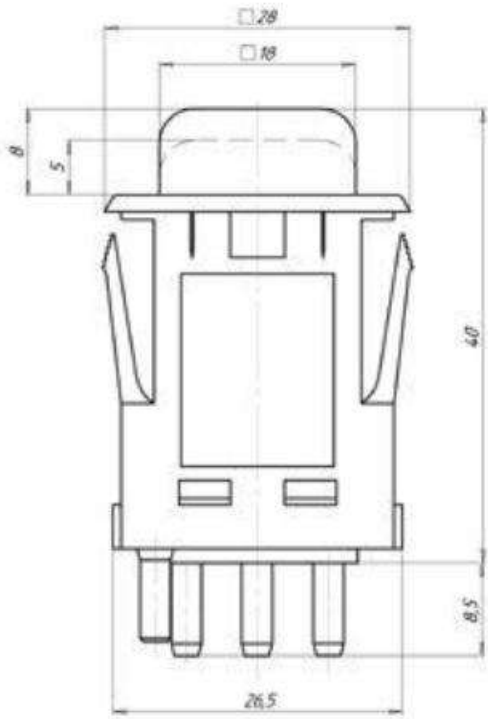

Характеристики

- Напряжение: 12VDC
- Ток: 8А
- Коммутация: ON-OFF на замыкание, с фиксацией
- Падение напряжения, не более: 10 мВ/А
- Степень защиты: IP4X
- Масса: 0,04кг
- Размер штырей: 2,8x0,8мм
- Тип подсветки символа: от встроенной лампы 12В