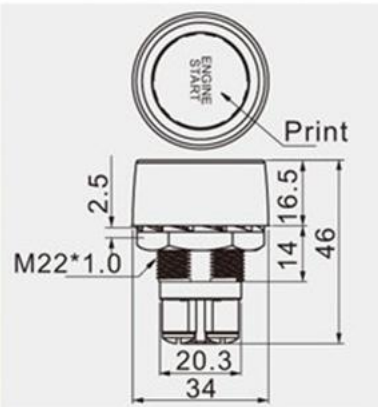

# ПЕРЕКЛЮЧАТЕЛЬ КНОПОЧНЫЙ СЕРИИ A2-23x-07

OFF-(ON)

A2-23   - 0 7 **Heavy Duty**

|  |          |
|--|----------|
|  | SC M4    |
|  | 22       |
|  | 9 mm max |

|                           |
|---------------------------|
| 50A 12V DC,<br>25A 24V DC |
| Red, Green, Blue          |