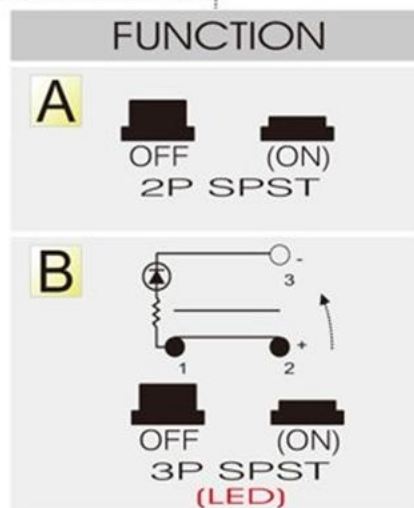

# ПЕРЕКЛЮЧАТЕЛЬ КНОПОЧНЫЙ СЕРИИ A2-23x-07

OFF-(ON)

A2-23   - 0 7 **Heavy Duty**

|  |          |
|--|----------|
|  | SC M4    |
|  | 22       |
|  | 9 mm max |

|                           |
|---------------------------|
| 50A 12V DC,<br>25A 24V DC |
| Red, Green, Blue          |