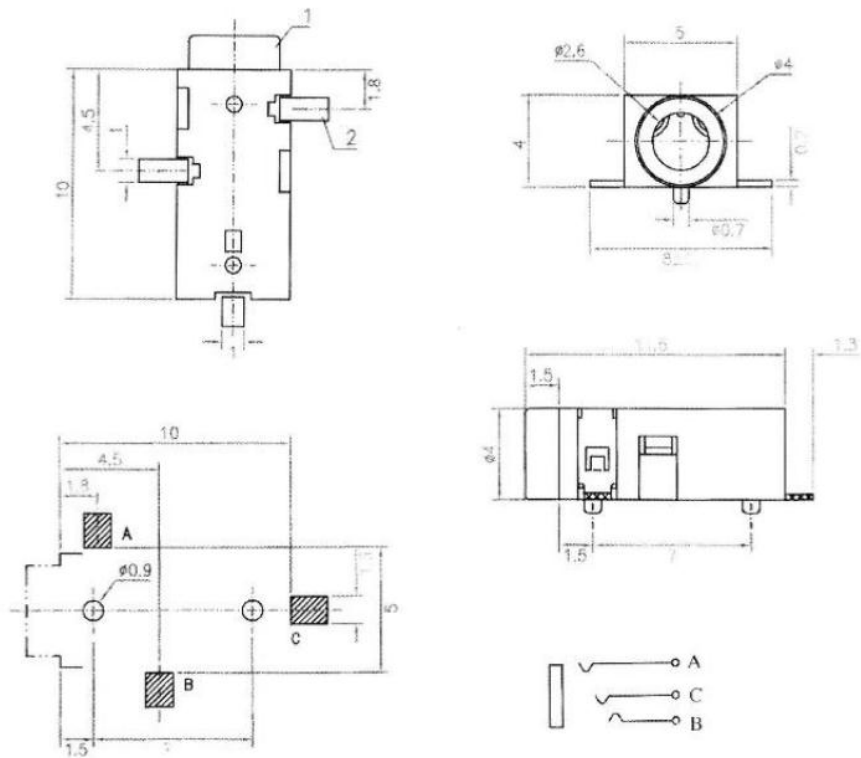

# Разъем 2,5 мм стерео, гнездо на плату SMD, ST-209 [PJ-208A, СКХ2-2,5-04]

арт. Q-2835

Item No.: ST-209