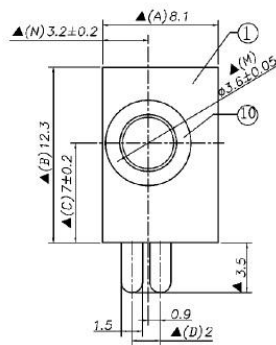

# Разъем 3,5мм стерео, гнездо на плату с гайкой, с выключателем ST-215C [СКХ3-3,5-12]

арт. Q-1501

P/N	ST-215N-01	ST-215N-02	ST-215N-03
Schematic			
	ST-215N-04	ST-215N-05	ST-215N-06