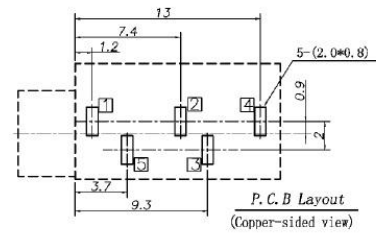

# Разъем 3,5мм стерео, гнездо на плату с гайкой, с выключателем ST-215C [СКХ3-3,5-12]

арт. Q-1501

P/N	ST-215N-01	ST-215N-02	ST-215N-03
Schematic			
	ST-215N-04	ST-215N-05	ST-215N-06