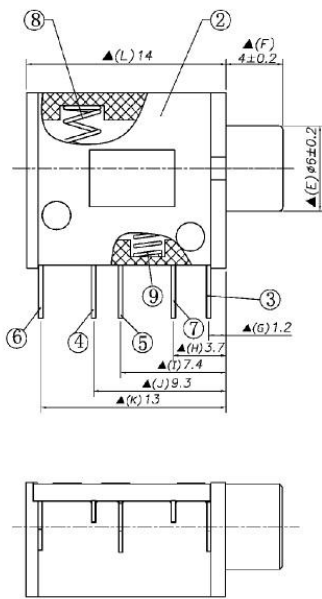

# Разъем 3,5мм стерео, гнездо на плату с гайкой, с выключателем ST-215C [СКХ3-3,5-12]

арт. Q-1501

P/N	ST-215N-01	ST-215N-02	ST-215N-03
Schematic			
	ST-215N-04	ST-215N-05	ST-215N-06