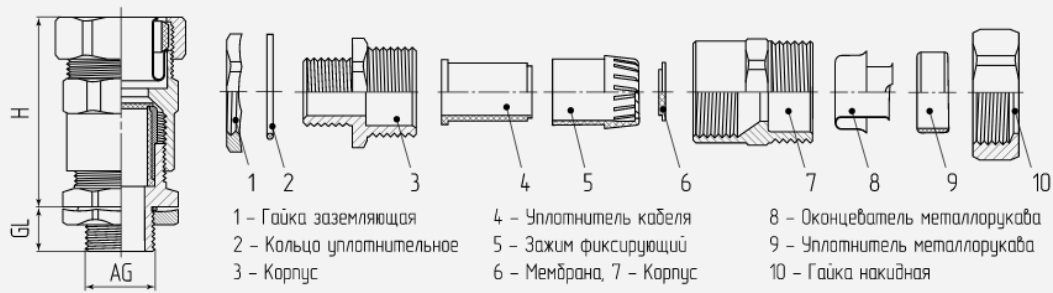

SKU	товарные позиции	цвет	H (мм)	S (мм)	S_г (мм)	D (мм)	AG (мм)	GL (мм)
87943	БК-M12(4-8 мм)-MP10 (Fortisflex)		30	24	22	8	12	6.5
87944	БК-M16(4-8 мм)-MP10 (Fortisflex)		30	24	22	8	16	8.0
87945	БК-M16(4-8 мм)-MP12 (Fortisflex)		30	26	24	8	16	8.0
87946	БК-M16(6-12 мм)-MP15 (Fortisflex)		30	30	27	12	16	8.0
87947	БК-M20(6-12 мм)-MP15 (Fortisflex)		32	30	27	12	20	8.0
87948	БК-M20(8-16 мм)-MP20 (Fortisflex)		34	35	35	16	20	8.0
89105	БК-M25(6-12 мм)-MP15 (Fortisflex)		33	30	27	12	25	9.0
87950	БК-M25(8-16 мм)-MP20 (Fortisflex)		34	35	35	16	25	9.0
87951	БК-M25(13-18 мм)-MP25 (Fortisflex)		36	42	40	18	25	9.0
89106	БК-M32(8-16 мм)-MP20 (Fortisflex)		36	35	35	16	32	10.0
89107	БК-M32(13-18 мм)-MP25 (Fortisflex)		38	42	35	18	32	10.0
87953	БК-M32(16-25 мм)-MP25 (Fortisflex)		40	42	40	25	32	10.0
87954	БК-M32(16-25 мм)-MP32 (Fortisflex)		42	50	50	25	32	10.0
87955	БК-M40(22-30 мм)-MP38 (Fortisflex)		47	57	55	30	40	11.0
89108	БК-M50(30-38 мм)-MP50 (Fortisflex)		52	72	57	38	52	13.0
89109	БК-M63(36-44 мм)-MP50 (Fortisflex)		53	72	68	44	53	14.0