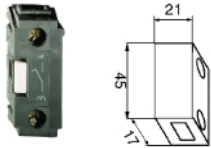

Beställningsnr	Beskrivning
0172195	Signalkontakt, sent slutande, stl. 1, max. 400 V, lth 10 A
0172395	Signalkontakt, sent slutande, stl. 2, max. 400 V, lth 10 A
0172595	Signalkontakt, sent slutande, stl. 3, max. 400 V, lth 10 A

Beställningsnr	Beskrivning
0172167	Täcklock, 3-pol., 25-32 A, stl. 1
0172367	Täcklock, 3-pol, 50-63 A, stl. 2
0172567	Täcklock, 3-pol, 80-100 A, stl. 3

Beställningsnr	Beskrivning
0172177	Täcklock för fjärde pol eller nollkontakt, 25-32 A, stl. 1 (täcker en sida)
0172377	Täcklock, fjärde pol eller nollkontakt, 50-63 A, stl. 2 (täcker en sida)
0172577	Täcklock, fjärde pol eller nollkontakt, 80-100 A, stl. 3 (täcker en sida)

Beställningsnr	Beskrivning
0172199	Täcklock till sent slutande signalkontakt (täcker båda sidor)

Beställningsnr	Beskrivning
0172189	Täcklock för 0172179 (NO+NC) (täcker en sida)

Skylt och vred