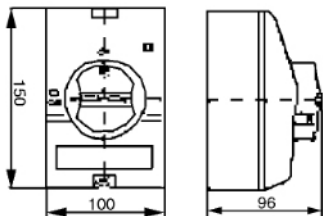

Komplett 3-poligt brytarhus i kapsling

2 brytöppningar (PG16, M25) på över- och undersidan

Kapslingsklass IP65

Beställningsnr Beskrivning

0172061	Lastfrånsk., kapslad, gul/röd, 3-pol, 25 A, stl.1
0172161	Lastfrånsk., kapslad, gul/röd, 3-pol, 32 A, stl.1
0174061	Lastfrånsk., kapslad, grå, 3-pol, 25 A, stl.1
0174161	Lastfrånsk., kapslad, grå, 3-pol, 32 A, stl.1