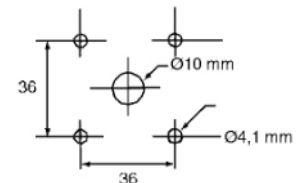

Skruvmontage brytarstl. 2 och 3