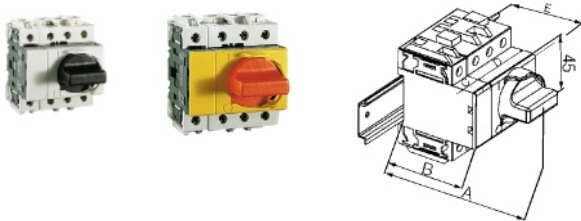

Beställningsnr Beskrivning

0168009	Lastfrånsk., kompl., 25 A, grå front 66x66 mm + dörrförr.sats
0168109	Lastfrånsk., kompl., 32 A, grå front 66x66 mm + dörrförr.sats
0168209	Lastfrånsk., kompl., 50 A, grå front 66x66 mm + dörrförr.sats
0168309	Lastfrånsk., kompl., 63 A, grå front 66x66 mm + dörrförr.sats
0168409	Lastfrånsk., kompl., 80 A, grå front 86x86 mm + dörrförr.sats
0168509	Lastfrånsk., kompl., 100 A, grå front 86x86 mm + dörrförr.sats

Komplett 3-poligt brytarhus med grå front för normslits (röd/gul på förfrågan)

Beställningsnr Beskrivning

0174005	Lastfrånskiljare, för NORM-slits, 3-pol, 25 A
0174105	Lastfrånskiljare, för NORM-slits, 3-pol, 32 A
0174205	Lastfrånskiljare, för NORM-slits, 3-pol, 50 A
0174305	Lastfrånskiljare, för NORM-slits, 3-pol, 63 A
0174405	Lastfrånskiljare, för NORM-slits, 3-pol, 80 A
0174505	Lastfrånskiljare, för NORM-slits, 3-pol, 100 A

Reverso	A	B	C	D	E
25 A-32 A	79	43,5*	14,5	44	53
50 A-63 A	89	63	18	53,6	63
80 A-100 A	99	73	26,8	71,8	73

* På 25 A och 32 A brytarna finns ej något lock. Signalkontakten döljs normalt av normkapslingen.