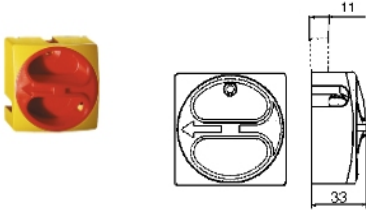

Låsbara skyltar för 1-3 hänglås (inkl. vred)

Beställningsnr	Beskrivning
0172601	Skylt m. vred, låsbar, gul/röd, skruvmontage, 66x66 mm, stl. 1-2
0174601	Skylt m. vred, låsbar, grå, skruvmontage, 66x66 mm, stl. 1-2
0172621	Skylt m. vred, låsbar, gul/röd, skruvmontage, 86x86 mm, stl. 2-3
0174621	Skylt m. vred, låsbar, grå, skruvmontage, 86x86 mm, stl. 2-3
0172603	Skylt m. vred, låsbar, gul/röd, enhåls., 66x66 mm, stl. 1

Rubrikskyltar

Beställningsnr	Beskrivning
0172629	Rubrikskylt: ograverad
0172669B	Rubrikskylt: HUVUDBRYTARE
0172669C	Rubrikskylt: SÄKERHETSBRYTARE
0172649	Rubrikskylt: MAINSWITCH

IP65 tätningssatser