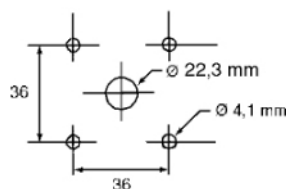

Hålbild

Beställningsnr Beskrivning

- **0174179** Dörrkopplingsats 1
- **0174189** Dörrkopplingsats 2
- **0174199** Dörrkopplingsats 3
- **0174249** Dörrförregling förhindrar dörröppning i TILL-läge

Storlek	L sats 1 (mm)	L sats 2 (mm)	L sats 3 (mm)
25-32 A	86-100	125-250	250-400
50-63 A	96-110	135-260	260-410
80-100 A	106-120	145-270	270-420

Storlek	A	B
1	25	85
2	35	90
3	50	100

Vi graverar gärna efter era önskemål. Kontakta OEM Automatic, affärsområde El-skåp.