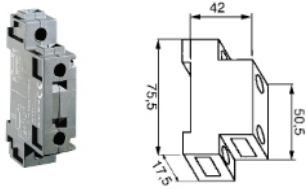

Beställningsnr	Beskrivning
0172179	Signalkontakt, 1 NO+1 NC max. 400 V, lth 10 A, passar stl. 1, 2 och 3