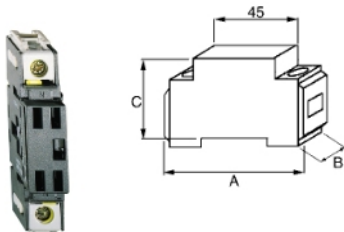

Extra kontakter och skarvmoduler

Storlek	A	B	C
1	75,4	14,5	43,5
2	85	17,9	60
3	93	26,8	70

Beställningsnr Beskrivning

0172075	Extrakontakt (4:e pol), 25 A, stl.1
0172065	Nollkontakt tidigt slutande, 25 A, stl.1
0172175	Extrakontakt (4:e pol), 32 A, stl.1
0172165	Nollkontakt tidigt slutande, 32 A, stl.1
0172185	Skarvmodul för 25-32 A, stl.1
0172275	Extrakontakt (4:e pol), 50 A, stl.2
0172265	Nollkontakt tidigt slutande, 50 A, stl.2
0172375	Extrakontakt (4:e pol), 63 A, stl.2
0172365	Nollkontakt tidigt slutande, 63 A, stl.2
0172385	Skarvmodul för 50-63 A, stl.2
0172475	Extrakontakt (4:e pol), 80 A, stl.3
0172465	Nollkontakt tidigt slutande, 80 A, stl.3
0172575	Extrakontakt (4:e pol), 100 A, stl.3
0172565	Nollkontakt tidigt slutande, 100 A, stl.3
0172585	Skarvmodul för 80-100 A, stl.3

Signalkontakter och täcklock