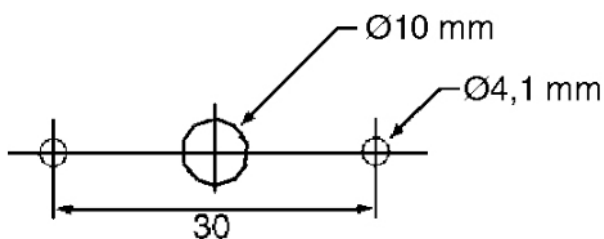

Teknisk data

	Storlek 1 25 A	Storlek 1 32 A	Storlek 2 50 A	Storlek 2 63 A	Storlek 3 80 A	Storlek 3 100 A
Allmänt						
Märkbrytarström (Ie) AC 21	25	32	50	63	80	100
Termisk märkström (Ith) AC 20	25	32	50	63	80	100
Ith för kapslad brytare A	20	25	40	50	63	80
Nom. manöverspänning (Ui) V AC	690	690	690	690	690	690
Stötsp. hållfasthet (Uimp) kV 6	6	6	6	6	6	6
Mek. livslängd (utan last) x 10⁶	0,1	0,1	0,04	0,04	0,04	0,04
Arbetstemperatur	-30 °C till +70 °C					
Kabelarea, mångledare mm	0,75-6		1,5-16		2,5-35	
Kabelarea, enkelledare max.	10 mm		25 mm		50 mm	
Godkännanden	UL, cUL File E57 817					
Kapslingsklass	IP40, (IP65 med extra packning eller i kapsling)					
CE-märkta enligt	IEC 947-3, EN 60 947-3					
Slut- och brytkaraktäristik						
Max. slutförmåga Aeff/400 V	710	710	1270	1270	1970	1970
Max. brytförmåga Aeff/400 V	330	330	800	800	800	800
Kortslutningskaraktäristik						
Korttidsström Icw A/400 V/1 s	350	430	500	760	1100	1500
Max. kortslutningsström kA/400 V	1	1	1,8	1,8	2,8	2,8
Vid försäkring gI/gG A	25	32	50	63	80	100
Märkeffekt AC23 (kW)						
3x230 V	5,5	5,5	15	15	19	22
3x400 V	5,5	7,5	15	18,5	22	30
3x500 V	5,5	7,5	15	22	30	37
3x690 V	5,5	7,5	15	18,5	18,5	22
Märkeffekt AC3 (kW)						
3x230 V	4	4	7,5	11	15	18,5
3x400 V	5,5	7,5	15	18,5	22	30
3x500 V	5,5	7,5	15	22	30	37
3x690 V	5,5	7,5	15	18,5	18,5	22
Märkdriftström AC23						
400 V	14,8	21	35	42	57	69
Elektriska data för signalkontakter						
Termisk märkström Ith	10 A					
Märkbrytarström AC15	230 V-6 A			400 V-4 A		

Hålltagning

Skruvmontage, brytarstl. 1

Enhålsmontage, brytarstl. 1