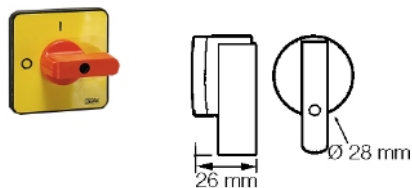

Beställningsnr Beskrivning

- **0172602** Skylt m. vred, gul/röd, 64x64 mm, graverad 0-1, skruvmontage
- **0174602** Skylt m. vred, grå, 64x64 mm, graverad 0-1, skruvmontage
- **0172604** Skylt m. vred, gul/röd, 48x48 mm, graverad 0-1, enhålsmontage
- **0174604** Skylt m. vred, grå, 48x48 mm, graverad 0-1, enhålsmontage