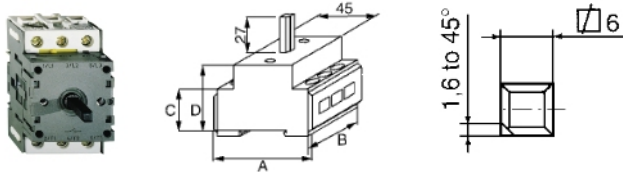

Beställningsnr Beskrivning

0174599	Textskylt självhäftande till kapsl., ograverad
0174589A	Textskylt självhäftande till kapsl. "HUVUDBRYTARE"
0174589B	Textskylt självhäftande till kapsl. "SÄKERHETSBRYTARE"
0174569	Textskylt självhäftande till kapsl. "MAINSWITCH"

Extrakontakt, signalkontakter och övriga tillbehör se nedan.

Brytarhus och kontakter

Storlek	A	B	C	D
1	75,4	44	31,5	50
2	85	53,6	42,2	60
3	93	71,8	52,6	70

Beställningsnr Beskrivning

0172000	Lastfrånskiljare, 3 pol, 25 A, stl.1
0172100	Lastfrånskiljare, 3 pol, 32 A, stl.1
0172200	Lastfrånskiljare, 3 pol, 50 A, stl.2
0172300	Lastfrånskiljare, 3 pol, 63 A, stl.2
0172400	Lastfrånskiljare, 3-pol, 80 A, stl.3
0172500	Lastfrånskiljare, 3 pol, 100 A, stl.3