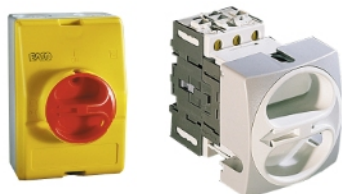

Reverso 25-100 A

Serie Reverso

- Samma brytare kan botten- eller frontmonteras
- Modulsystem med påsnäppbara extrakontakter
- Dörrförregling som tillval
- 7+7 mm kontaktgap

Användningsområde

Baco's lastfrånskiljare Reverso kan användas som huvudbrytare, lastbrytare, frånskiljare, lastfrånskiljare eller säkerhetsbrytare upp till 690 V. Detta är möjligt tack vare brytkapaciteten och det stora kontaktgapet, 7+7 mm. Anslutningsplintarnas patenterade konstruktion gör att samma brytare valfritt kan monteras i front eller botten. Beroende på vilken typ av skylt man väljer kan man vid panelmontage skruvmontera brytaren eller enhålsmontera den. Vid bottenmontage kan man montera på DIN-skena eller med en speciell fästplatta som finns som tillbehör. Skall brytaren bottenmonteras kan den kompletteras med en dörrkopplingsatts, som finns i tre modeller för olika skåpsdjup. Om det krävs att dörren ej kan öppnas när brytaren står i I-läge, måste man också ha en dörrförregling best.nr. 0174249. Brytarhus, extrakontakter samt skarvmoduler finns i tre olika fysiska storlekar; Strl. 1 för 25-32 A, strl. 2 för 50-63 A samt strl. 3 för 80-100 A. Signalkontakterna har däremot samma storlek för alla modeller. Alla anslutningar är beröringsskyddade (IP20) men kan även förses med separata täcklock som snäpps över anslutningarna.