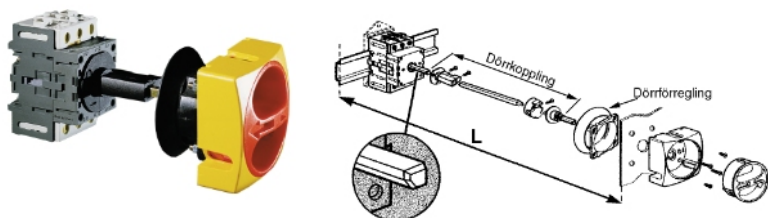

Dörrkoppling/Dörrförreglingsats