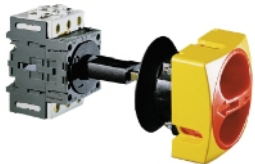

Beställningsnr Beskrivning

0165009	Lastfrånsk., kompl., 25 A gul/röd front 66x66 mm +dörrförr.sats
0165109	Lastfrånsk., kompl., 32 A, gul/röd front 66x66 mm +dörrförr.sats
0165209	Lastfrånsk., kompl., 50 A, gul/röd front 66x66 mm +dörrförr.sats
0165309	Lastfrånsk., kompl., 63 A, gul/röd front 66x66 mm +dörrförr.sats
0165409	Lastfrånsk., kompl., 80 A, gul/röd front 86x86 mm +dörrförr.sats
0165509	Lastfrånsk., kompl., 100 A, gul/röd front 86x86 mm +dörrförr.sats

Komplett 3-poligt brytarhus för bottenmontage med dörrkopplingsats 2 och förregling inklusive grå front enligt bild.