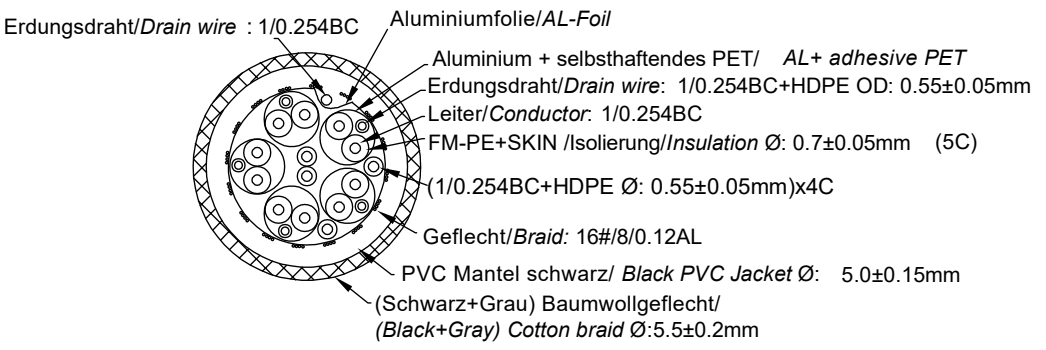

Art.-Nr.	Länge / Length (mm)
65264	1000+30
65265	2000+30

PIN-Zuordnung/PIN Assignment

P1	P2
1	12
3	10
2	11
4	9
6	7
5	8
7	6
9	4
8	5
10	3
12	1
11	2
15	15
17	17
16	16
13	13
14	14
18	18
19	19
SHELL	SHELL

DisplayPort™-Kabel (8K@60Hz)

- DisplayPort™-Kabel 1.4 zur hochauflösenden Videoübertragung
- vergoldete Stecker beugen Korrosion vor und sind besonders langlebig

Anschluss 1:	DisplayPort™-Stecker
Anschluss 2:	DisplayPort™-Stecker
Knickschutz:	ja
Kabeltyp:	Rundkabel
Max. Übertragungsrate:	32,4 Gbit/s

DisplayPort™ Cable (8K@60Hz)

- DisplayPort™ cable for high-resolution video transmission
- gold-plated plugs prevent corrosion and are especially durable

Connection 1:	DisplayPort™ Cable
Connection 2:	DisplayPort™ Cable
Kink protection:	yes
Cable type:	round cable
Max. data transmission rate:	32.4 Gbit/s

Änderungen		Datum	Name	Bezeichnung		Blatt
Datum	Name	gez.:	17.01.2024	alw		
		gepr.:	17.01.2024	tp		
		Norm:	Änderungen vorbehalten / Subject to change		Zeichnungs-Nr.:	
				65264, 65265		