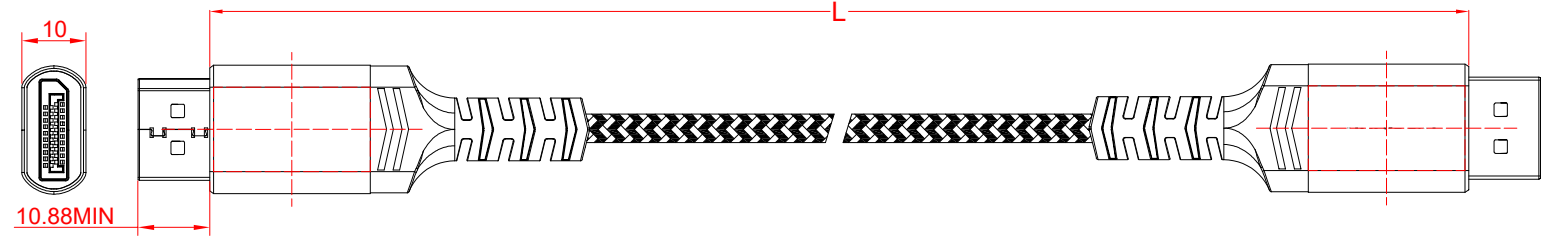

Art.-Nr.	Länge / Length (mm)
65264	1000+30
65265	2000+30

PIN-Zuordnung/PIN Assignment

P1	P2
1	12
3	10
2	11
4	9
6	7
5	8
7	6
9	4
8	5
10	3
12	1
11	2
15	15
17	17
16	16
13	13
14	14
18	18
19	19
SHELL	SHELL

DisplayPort™-Kabel (8K@60Hz)

- DisplayPort™-Kabel 1.4 zur hochauflösenden Videoübertragung
- vergoldete Stecker beugen Korrosion vor und sind besonders langlebig

Anschluss 1:	DisplayPort™-Stecker
Anschluss 2:	DisplayPort™-Stecker
Knickschutz:	ja
Kabeltyp:	Rundkabel
Max. Übertragungsrate:	32,4 Gbit/s

DisplayPort™ Cable (8K@60Hz)

- DisplayPort™ cable for high-resolution video transmission
- gold-plated plugs prevent corrosion and are especially durable

Connection 1:	DisplayPort™ Cable
Connection 2:	DisplayPort™ Cable
Kink protection:	yes
Cable type:	round cable
Max. data transmission rate:	32.4 Gbit/s

Änderungen		Datum	Name	Bezeichnung		Blatt
Datum	Name	gez.:	17.01.2024	alw		
		gepr.:	17.01.2024	tp		
		Norm:	Änderungen vorbehalten / Subject to change		Zeichnungs-Nr.:	
				65264, 65265		