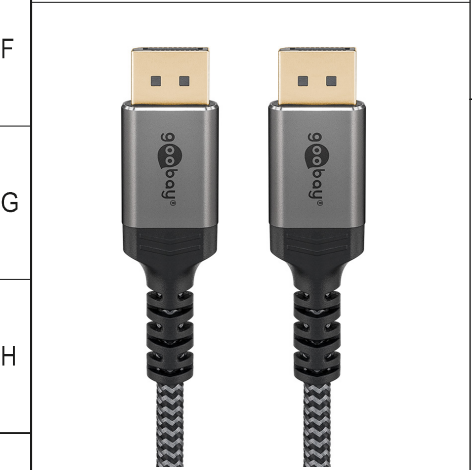

Art.-Nr.	Länge / Length (mm)
65264	1000+30
65265	2000+30

PIN-Zuordnung/PIN Assignment

P1	P2
1	12
3	10
2	11
4	9
6	7
5	8
7	6
9	4
8	5
10	3
12	1
11	2
15	15
17	17
16	16
13	13
14	14
18	18
19	19
SHELL	SHELL

DisplayPort™-Kabel (8K@60Hz)

- DisplayPort™-Kabel 1.4 zur hochauflösenden Videoübertragung
- vergoldete Stecker beugen Korrosion vor und sind besonders langlebig

Anschluss 1:	DisplayPort™-Stecker
Anschluss 2:	DisplayPort™-Stecker
Knickschutz:	ja
Kabeltyp:	Rundkabel
Max. Übertragungsrate:	32,4 Gbit/s

DisplayPort™ Cable (8K@60Hz)

- DisplayPort™ cable for high-resolution video transmission
- gold-plated plugs prevent corrosion and are especially durable

Connection 1:	DisplayPort™ Cable
Connection 2:	DisplayPort™ Cable
Kink protection:	yes
Cable type:	round cable
Max. data transmission rate:	32.4 Gbit/s