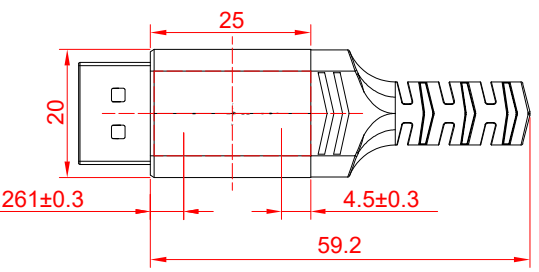

Art.-Nr.	Länge / Length (mm)
65264	1000+30
65265	2000+30

PIN-Zuordnung/PIN Assignment

P1	P2
1	12
3	10
2	11
4	9
6	7
5	8
7	6
9	4
8	5
10	3
12	1
11	2
15	15
17	17
16	16
13	13
14	14
18	18
19	19
SHELL	SHELL

DisplayPort™-Kabel (8K@60Hz)

- DisplayPort™-Kabel 1.4 zur hochauflösenden Videoübertragung
- vergoldete Stecker beugen Korrosion vor und sind besonders langlebig

Anschluss 1:	DisplayPort™-Stecker
Anschluss 2:	DisplayPort™-Stecker
Knickschutz:	ja
Kabeltyp:	Rundkabel
Max. Übertragungsrate:	32,4 Gbit/s

DisplayPort™ Cable (8K@60Hz)

- DisplayPort™ cable for high-resolution video transmission
- gold-plated plugs prevent corrosion and are especially durable

Connection 1:	DisplayPort™ Cable
Connection 2:	DisplayPort™ Cable
Kink protection:	yes
Cable type:	round cable
Max. data transmission rate:	32.4 Gbit/s

Änderungen		Datum	Name	Bezeichnung		Blatt
Datum	Name	gez.:	17.01.2024	alw		
		gepr.:	17.01.2024	tp		
		Norm:	Änderungen vorbehalten / Subject to change		Zeichnungs-Nr.:	
				65264, 65265		