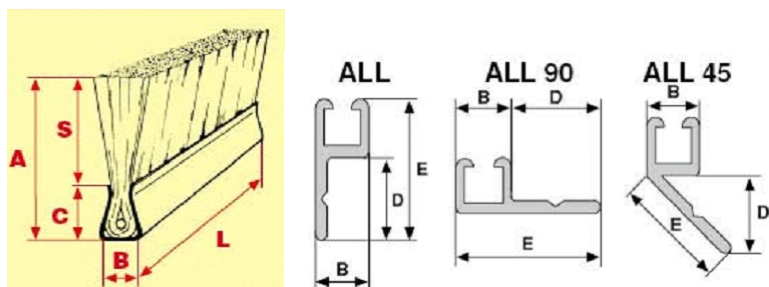

B=4

Ворс – PPL N.L Black 0,2мм

A=25mm и 15 mm, S=21mm, 29 mm

Шина алюминиевая L=2500mm, для щетки база 4мм

B=6,5mm,

D=11mm,

E=17,5mm,

L=2500mm