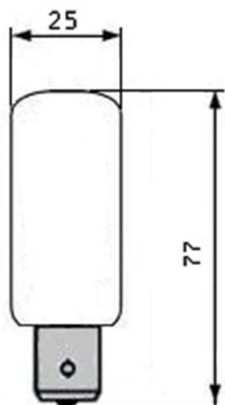

ЛАМПА НАКАЛИВАНИЯ СПЕЦИАЛИЗИРОВАННАЯ

Рабочее напряжение 10,5 в. Мощность 80 Вт. Цоколь В15s.