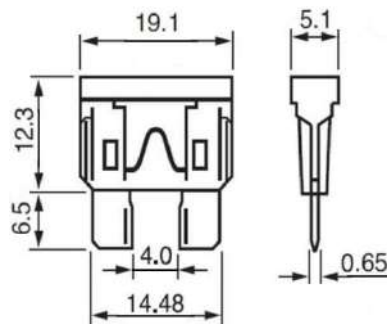

Предохранитель автомобильный std

Внимание! Описание товара носит информационный характер и может отличаться от описания, представленного в технической документации производителя. Убедительно просим Вас при покупке проверять наличие желаемых функций и характеристик.