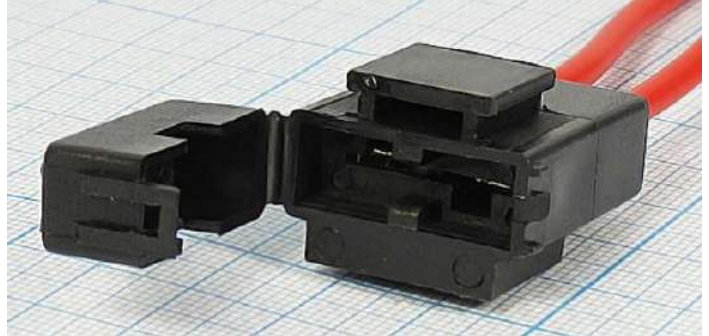

Держатель автомобильного предохранителя std MGK9038-5 кабель 2 части по 120мм, наборный (соединяющийся друг с другом)

Артикул Q-235

Характеристики

- типоразмер предохранителя: std
- напряжение: 32В
- ток: до 30А