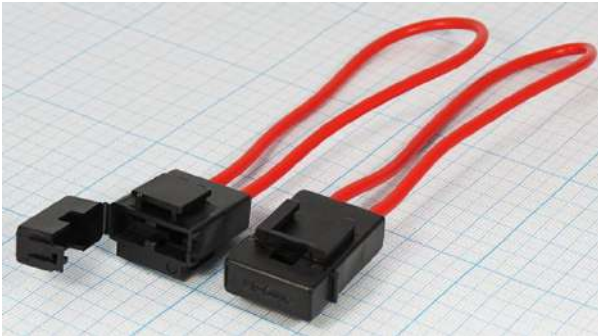

Держатель автомобильного предохранителя std MGK9038-5 кабель 2 части по 120мм, наборный (соединяющийся друг с другом)

Артикул Q-235

Характеристики

- типоразмер предохранителя: std
- напряжение: 32В
- ток: до 30А