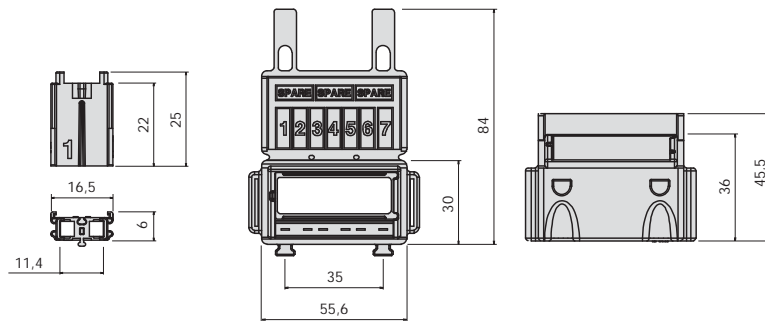

SML

1

2

IMG	DESCRIPTION	WAY	MATERIAL	COLOUR	P/N KIT WITH TERMINALS	M.O.Q.	P/N	M.O.Q.
1	HOUSING	1	PA66 GF30	■ Black			0301420	2800
2	MODULE FOR MINIVAL	7	EPDM-60	■ Black			0301430	400
	MODULE FOR MINIVAL KIT WITH TERMINALS	7	EPDM-60-D15	■ Black	0301435	1	0301431	400

CONNECTIONS AND FIXINGS

F280