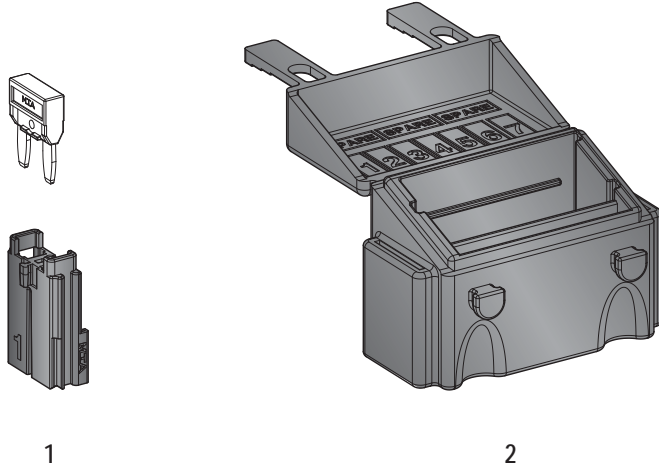

SML

1

2

IMG	DESCRIPTION	WAY	MATERIAL	COLOUR	P/N KIT WITH TERMINALS	M.O.Q.	P/N	M.O.Q.
1	HOUSING	1	PA66 GF30	■ Black			0301420	2800
2	MODULE FOR MINIVAL	7	EPDM-60	■ Black			0301430	400
	MODULE FOR MINIVAL KIT WITH TERMINALS	7	EPDM-60-D15	■ Black	0301435	1	0301431	400

CONNECTIONS AND FIXINGS

F280