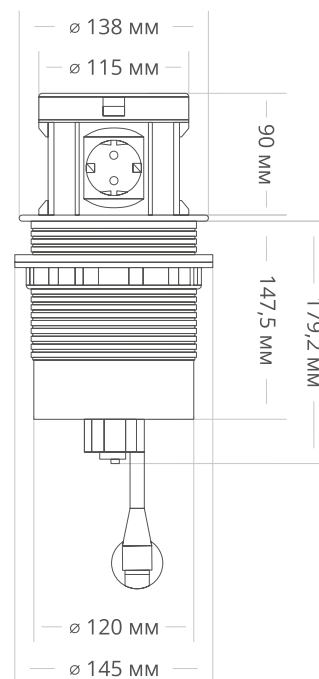

Mebax 107J USB-C

Технические характеристики

Количество гнёзд	4 EURO
Доп. разъёмы	2 × USB-A + 2 × USB-C
Срок службы	2 года
Цвета корпуса	 
Мощность, Вт	3500
Напряжение, В / Ток, А	220 / 16
Длина провода, м	1,6
Гарантия	1 год

Установка

1. Подготовьте отверстие диаметром 120 мм;
2. Отвинтите шайбу в нижней части выдвижного блока, вращая ее по часовой стрелке;
3. Установите блок в подготовленное отверстие;
4. Завинтите шайбу для фиксации блока;
5. Подключите кабель питания к электрической сети.