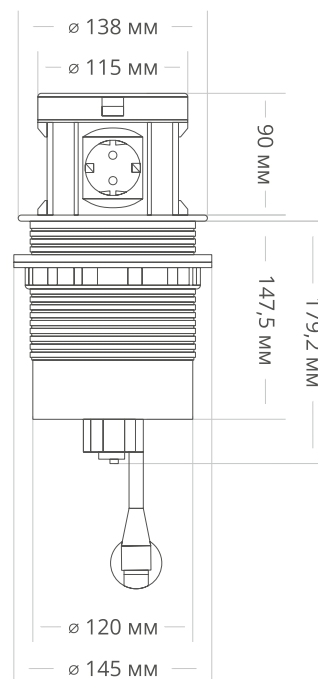

# Mebox 107J RJ-45

## Технические характеристики

Количество гнёзд	4 EURO
Доп. разъёмы	2 × USB-A + 2 × RJ-45
Срок службы	2 года
Цвета корпуса	 
Мощность, Вт	3500
Напряжение, В / Ток, А	220 / 16
Длина провода, м	1,6
Гарантия	1 год

## Установка

1. Подготовьте отверстие диаметром 120 мм;
2. Отвинтите шайбу в нижней части выдвижного блока, вращая ее по часовой стрелке;
3. Установите блок в подготовленное отверстие;
4. Завинтите шайбу для фиксации блока;
5. Подключите кабель питания к электрической сети.