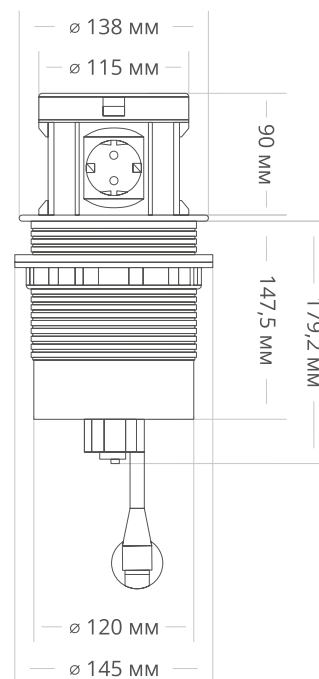

## Технические характеристики

Количество гнёзд	4 EURO
Доп. разъёмы	2 × USB-A + 2 × HDMI
Срок службы	2 года
Цвета корпуса	 
Мощность, Вт	3500
Напряжение, В / Ток, А	220 / 16
Длина провода, м	1,6
Гарантия	1 год

## Установка

1. Подготовьте отверстие диаметром 120 мм;
2. Отвинтите шайбу в нижней части выдвижного блока, вращая ее по часовой стрелке;
3. Установите блок в подготовленное отверстие;
4. Завинтите шайбу для фиксации блока;
5. Подключите кабель питания к электрической сети.