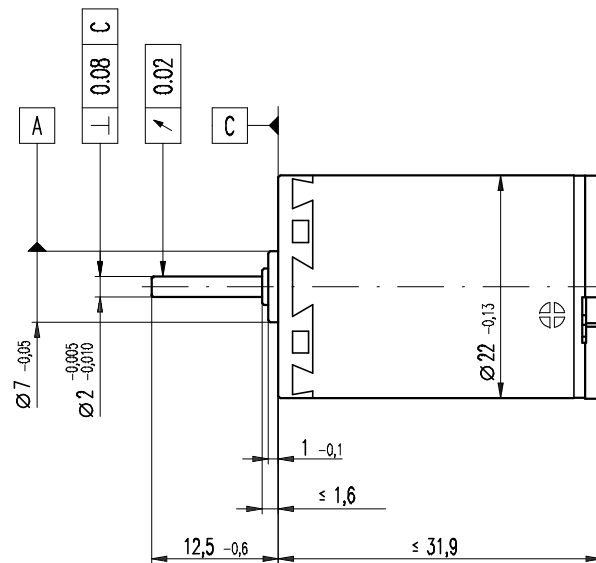

Beschriftung/marking

RS 262-2163

VOLTAGE 24 Vdc
SPEED 6533 Rpm

XXXXXXXX ↔

Axialspiel axial play 0.05 ... 0.15

134386	maxon A-max22 EBCLL 5W SL 1WE		110127
Artikel-Nr. / part no	Fertigprodukt	Basisnummer	
134386	642706 21.08.2013 KAJJO		
Änderungen in der Herstellertechnologie, Geometrie und Material nur in Absprache mit maxon motor ag Sachsein	Masse ohne Toleranzangabe: dimensions without tolerance:	ISO 2768-m	Massstab scale A3 2:1
Modification in production technology geometry and materials only by agreement with maxon motor ag Sachsein	Für diese Zeichnung behalten wir uns alle Rechte vor. We reserve all rights for this drawing.	Benennung / title Massbild A-max22 EBCLL 5W SL 1WE	
Gezeichnet: 05.10.1999 KOM	maxon motor ag	Dokument-Nr. / dwg no 143617	Index/rev. Blatt/sheet 08 1/1
Gepprüft: 21.08.2013 ANDS	CH-6072 Sachsein	Ers.f.	Ers.d.
EDV: 8:00202155.SZN			
Freigabe: 970480-2			