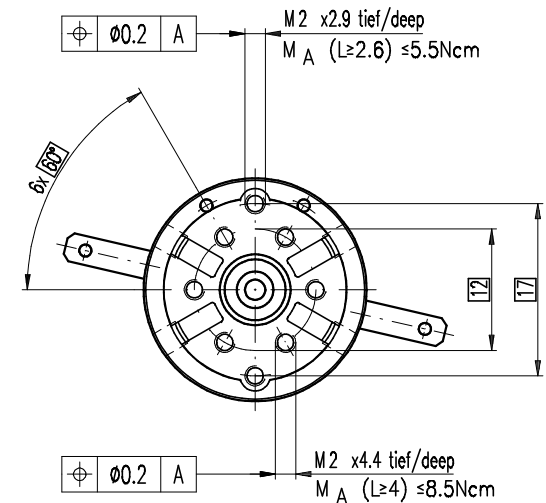

Beschriftung/marking

RS 262-2163

VOLTAGE 24 Vdc
SPEED 6533 Rpm

XXXXXXXX ↔

Axialspiel axial play 0.05 ... 0.15

134386	maxon A-max22 EBCLL 5W SL 1WE		110127
Artikel-Nr. / part no	Fertigprodukt	Basisnummer	
134386	642706 21.08.2013 KAJJO		
Änderungen in der Herstellertechnologie, Geometrie und Material nur in Absprache mit maxon motor ag Sachsein	Masse ohne Toleranzangabe: dimensions without tolerance:	ISO 2768-m	Massstab scale A3 2:1
Modification in production technology geometry and materials only by agreement with maxon motor ag Sachsein	Für diese Zeichnung behalten wir uns alle Rechte vor. We reserve all rights for this drawing.	Benennung / title Massbild A-max22 EBCLL 5W SL 1WE	
Gezeichnet: 05.10.1999 KOM	maxon motor ag	Dokument-Nr. / dwg no 143617	Index/rev. Blatt/sheet 08 1/1
Gepprüft: 21.08.2013 ANDS	CH-6072 Sachsein	Ers.f.	Ers.d.
EDV: 8:00202155.SZN			
Freigabe: 970480-2			