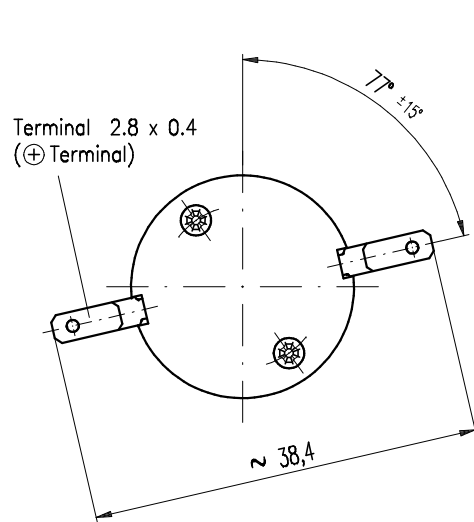

Beschriftung/marking

RS 262-2163

VOLTAGE 24 Vdc
SPEED 6533 Rpm

XXXXXXXX ↔

Axialspiel axial play 0.05 ... 0.15

134386	maxon A-max22 EBCLL 5W SL 1WE		110127
Artikel-Nr. / part no	Fertigprodukt	Basisnummer	
134386	642706 21.08.2013 KAJJO		
Änderungen in der Herstellertechnologie, Geometrie und Material nur in Absprache mit maxon motor ag Sachsein	Masse ohne Toleranzangabe: dimensions without tolerance:	ISO 2768-m	Massstab scale A3 2:1
Modification in production technology geometry and materials only by agreement with maxon motor ag Sachsein	Für diese Zeichnung behalten wir uns alle Rechte vor. We reserve all rights for this drawing.	Benennung / title Massbild A-max22 EBCLL 5W SL 1WE	
Gezeichnet: 05.10.1999 KOM	maxon motor ag	Dokument-Nr. / dwg no 143617	Index/rev. Blatt/sheet 08 1/1
Gepprüft: 21.08.2013 ANDS	CH-6072 Sachsein	Ers.f.	Ers.d.
EDV: 8:00202155.SZN			
Freigabe: 970480-2			